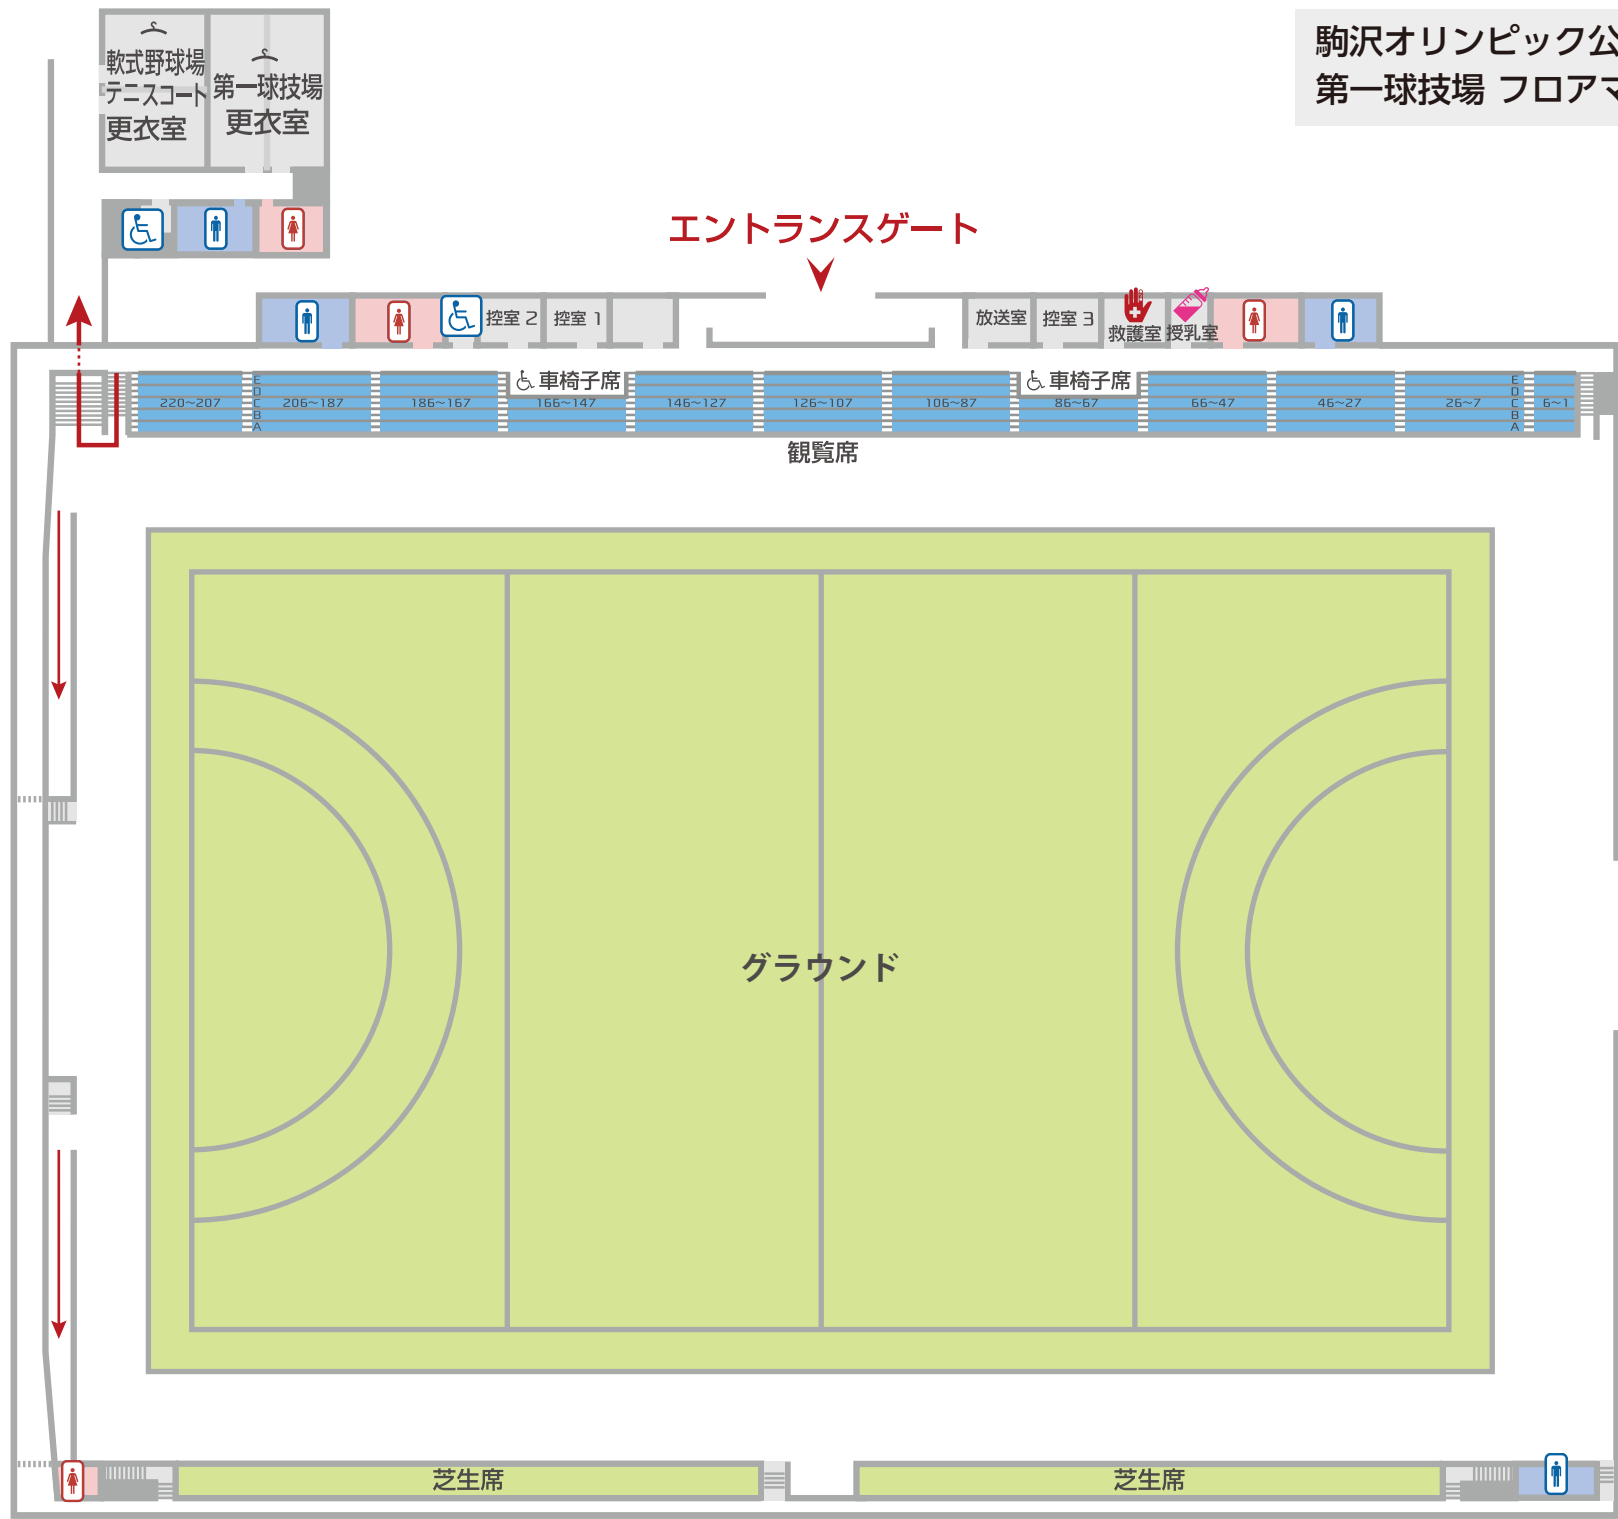

駒沢オリンピック公園総合運動場
第一球技場 フロアマップ

軟式野球場
テニスコート
更衣室

第一球技場
更衣室

エントランスゲート

観覧席

グラウンド

芝生席

芝生席

搬入口