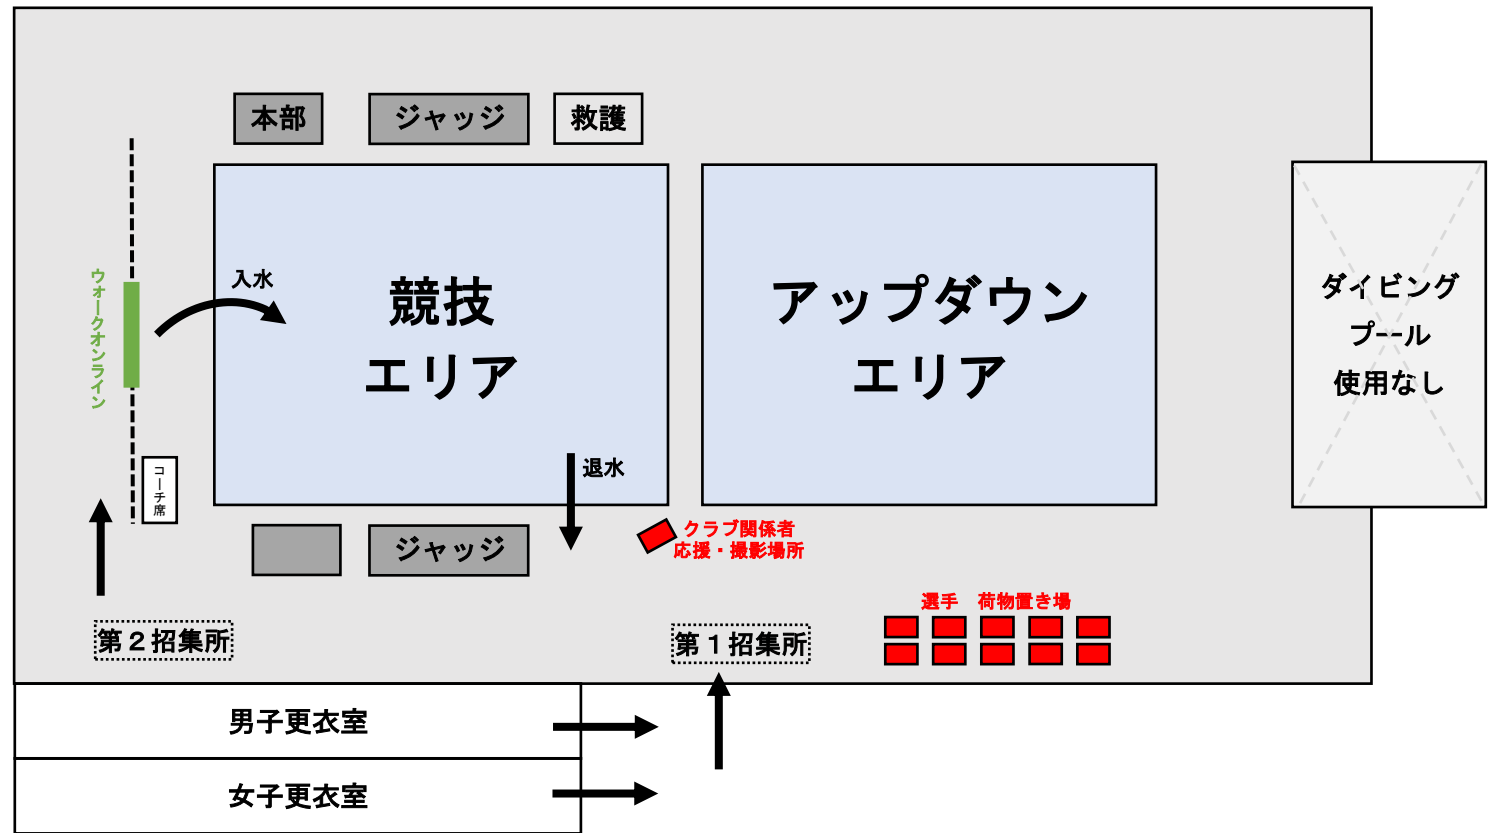

# 東京アクアティクスセンター杯2024 AS競技 プール図

メインプール <サイズ：25M×25M（2面） 水深：3M>

サブプール <サイズ：25M×25M（2面） 水深：3M>

## サブプール

## メインプール

選手席（2F観客席／ロビー階段から移動）