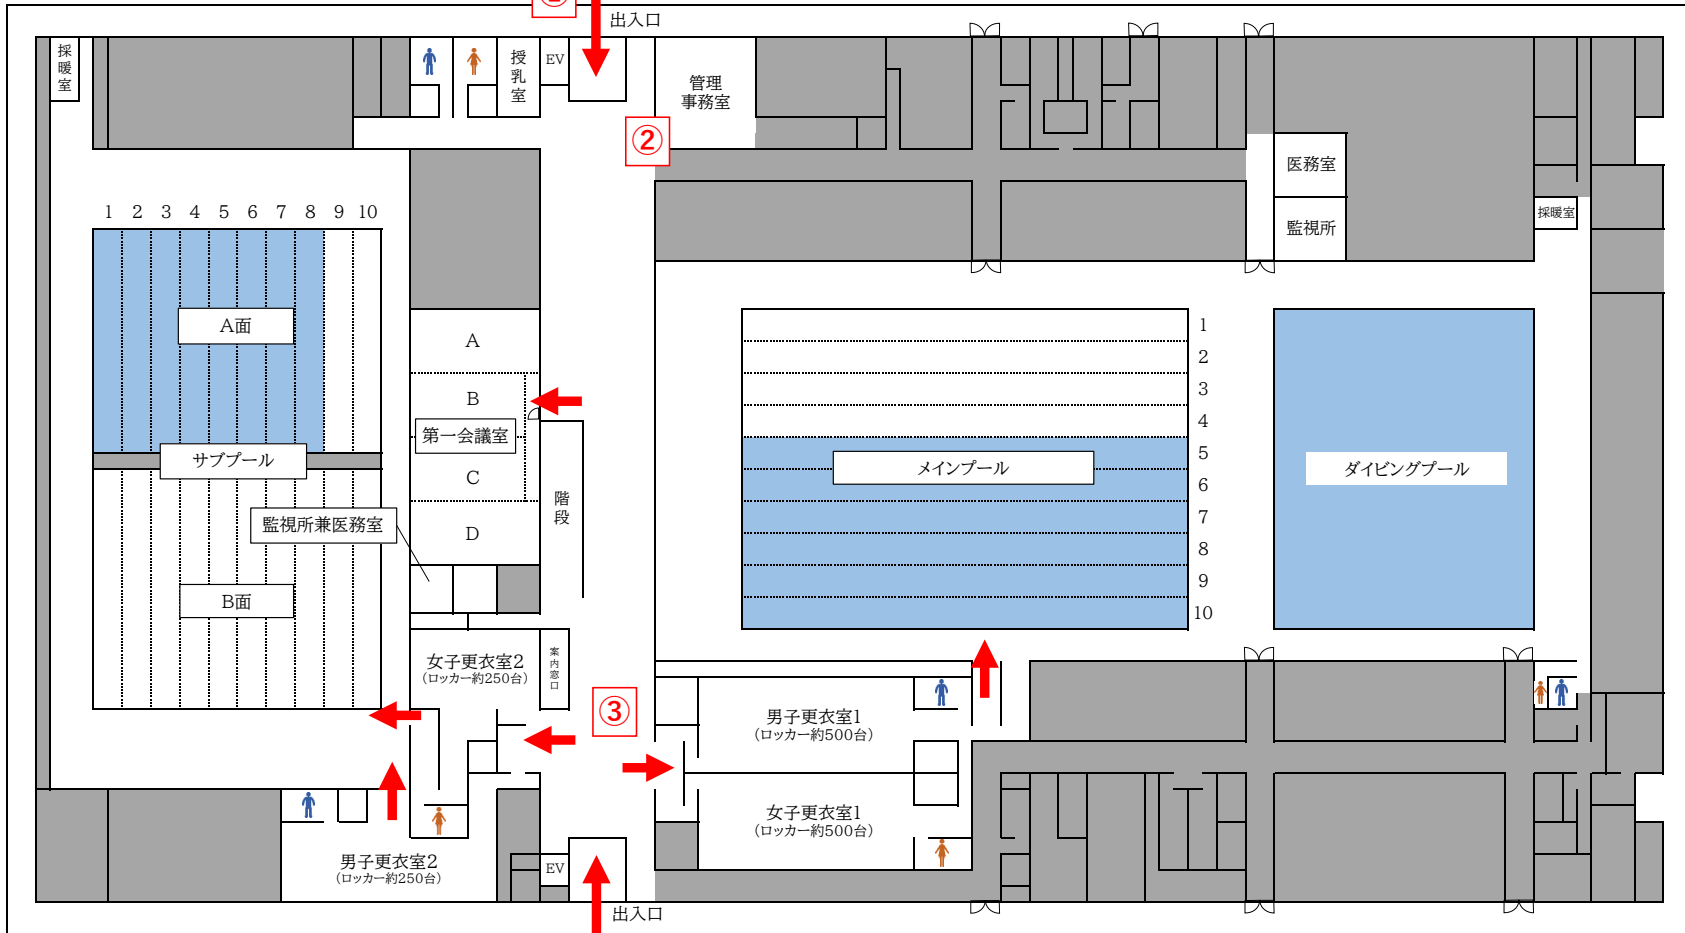

東京アクアティクスセンター 館内概略図

1F

辰巳駅
方面

駐車場(約160台)

↑
↓
駐車場

東京辰巳
国際水泳場
方面

駐輪場(約60台)

〈プールまでの順路〉

- ① 館内出入口
- ② 管理事務室
- ③ 更衣室出入口(カウンターゲート)

♂ 男子トイレ ♀ 女子トイレ