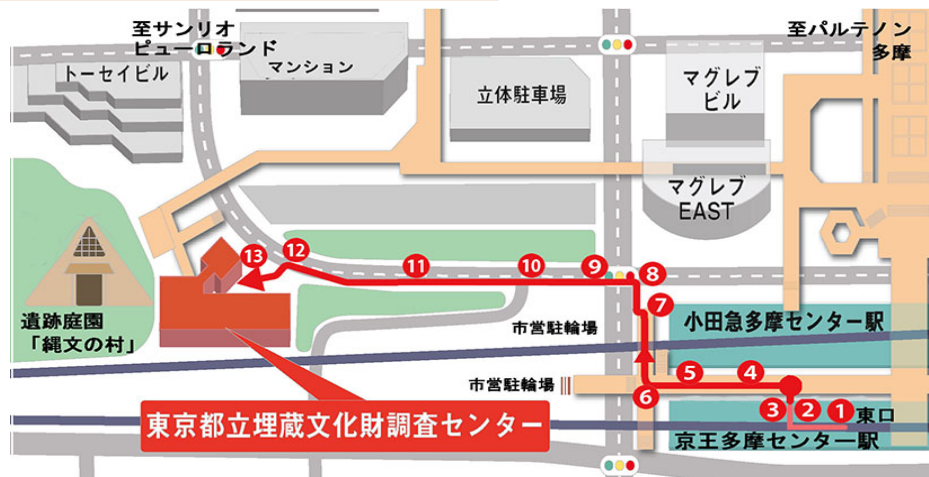

京王多摩センター駅から

問い合わせ先
経営管理課 042-373-5296

9 交差点を渡ったら、道路の横の歩道をまっすぐ進みます。

1 東口の改札を出ます。

5 正面に階段がある分かれ道まで来たら、右に曲がります。

10 途中の坂は下りずにまっすぐ進みます。

2 書店とコーヒーショップの手前を右に曲がります。

6 曲がった先にあるスロープを下ります。

11 そのまままっすぐ進みます。

3 自動ドアを出たら左に曲がります。

7 スロープを下ったら、右に曲がります。

12 到着です。土器の模型がある入口から奥の階段前まで進みます。

4 コーヒーショップとパチンコ店の間をまっすぐ進みます。

8 交差点を左に曲がります。

13 階段を上ると展示ホールの入口です。階段を上ることが困難な方は、階段の左手にあるインターフォンを押して、職員を呼び出してください。職員がご案内いたします。