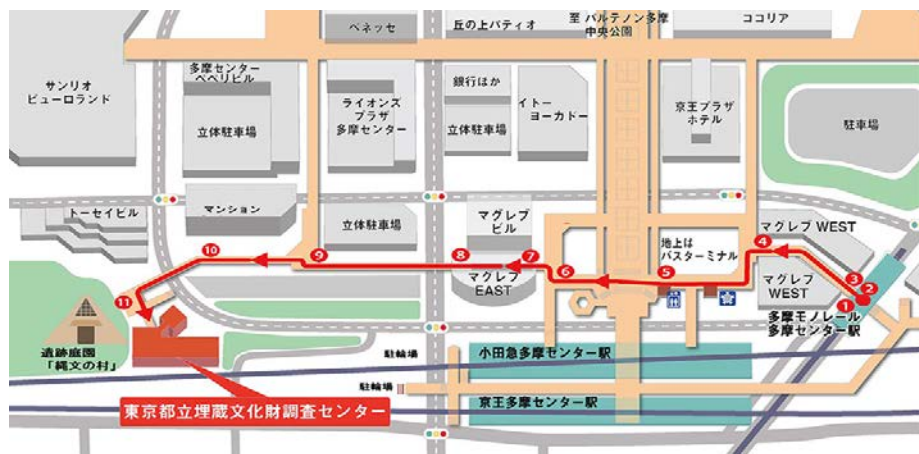

# 多摩モノレール多摩センター駅から

問い合わせ先  
 経営管理課 042-373-5296

1 改札を出て左に曲がり、階段又はエスカレーターを下ります。

2 突き当りを左に曲がります。

3 まっすぐ進むと屋外に出ます。そのまま道なりに進みます。

4 突き当りを左に曲がります。そのまま道なりに進むと、左に交番があります。さらにまっすぐ進みます。

5 三角形のガラス屋根と階段の間を通り抜け、さらに進みます。

6 ビルの間にあるオアスロープで上へお進みください。

7 オアスロープ

8 オアスロープを降り、まっすぐ進みます。

9 分かれ道があるので左へ曲がり、まっすぐ進みます。

10 そのまままっすぐ進みます

11 そのまま進むと、正面に「縄文の村」が、その左側には展示ホールへの入口があります。