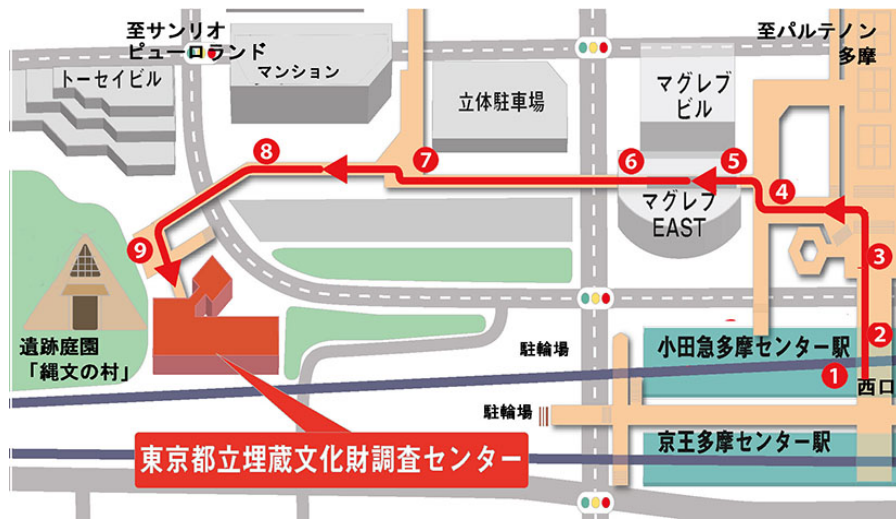

# 小田急多摩センター駅から

問い合わせ先  
経営管理課 042-373-5296

1 西口の改札を出て、左に進みます。

4 ビルの間にあるオートスロープで上へお進みください。

7 分かれ道があるので左へ曲がり、まっすぐ進みます。

2 三角形のガラス屋根の下にある階段の手前まで進みます。

5 オートスロープ

3 左側にある階段を上ります。階段を使うのが困難な方は、左奥にあるらせん状スロープも利用できます。

6 オートスロープを降り、まっすぐ進みます。

9 そのまま進むと、正面に「縄文の村」が、その左側には展示ホールへの入口があります。