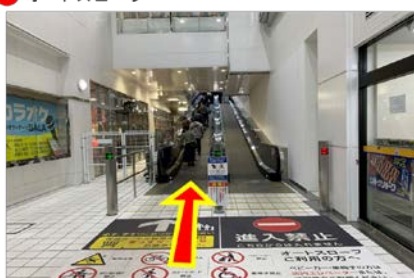

# 小田急多摩センター駅から

問い合わせ先  
経営管理課 042-373-5296

1 西口の改札を出て、左に進みます。

4 ビルの間にあるオートスロープで上へお進みください。

7 分かれ道があるので左へ曲がり、まっすぐ進みます。

2 三角形のガラス屋根の下にある階段の手前まで進みます。

5 オートスロープ

3 左側にある階段を上ります。階段を使うのが困難な方は、左奥にあるらせん状スロープも利用できます。

6 オートスロープを降り、まっすぐ進みます。

9 そのまま進むと、正面に「縄文の村」が、その左側には展示ホールへの入口があります。