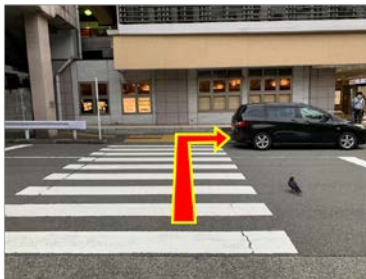

多摩モノレール多摩センター駅から

問い合わせ先
経営管理課 042-373-5296

11 交差点を渡ったら、道路の横の歩道をまっすぐ進みます。

1 改札を出たら、正面のエレベーターで2階に下ります。

6 エレベーターを降りたら、左に曲ります。

12 途中の坂は下りずにまっすぐ進みます。

2 エレベーターを降りたら道なりに進み、突き当りを左に曲ります。

7 まっすぐ進み、1つ目の横断歩道を右に曲ります。

13 そのまままっすぐ進みます。

3 まっすぐ進むと屋外に出ます。そのまま道なりに進みます。

8 横断歩道を渡ったら右に曲がり、まっすぐ進みます。

14 到着です。土嚢の模型がある入口から奥の階段前まで進みます。

4 突き当りを左に曲ります。そのまま道なりに進むと、左に交番があります。さらにまっすぐ進みます。

9 道なりに、まっすぐ進みます。

15 階段を上ると展示ホールの入口です。階段を上ることが困難な方は、階段の左手にあるインターフォンを押して、職員を呼び出してください。職員がご案内いたします。

5 電話ボックスの前を左に曲がり、エレベーターで1階に下ります。

10 正面の横断歩道を渡ります。