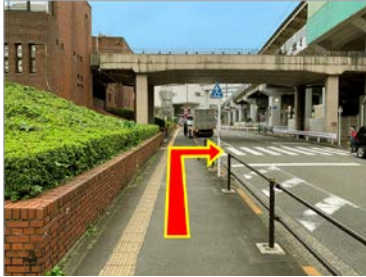

多摩モノレール多摩センター駅から

問い合わせ先
経営管理課 042-373-5296

11 交差点を渡ったら、道路の横の歩道をまっすぐ進みます。

1 改札を出たら、正面のエレベーターで2階に下ります。

6 エレベーターを降りたら、左に曲ります。

12 途中の坂は下りずにまっすぐ進みます。

2 エレベーターを降りたら道なりに進み、突き当りを左に曲ります。

7 まっすぐ進み、1つ目の横断歩道を右に曲ります。

13 そのまままっすぐ進みます。

3 まっすぐ進むと屋外に出ます。そのまま道なりに進みます。

8 横断歩道を渡ったら右に曲がり、まっすぐ進みます。

14 到着です。土嚢の模型がある入口から奥の階段前まで進みます。

4 突き当りを左に曲ります。そのまま道なりに進むと、左に交番があります。さらにまっすぐ進みます。

9 道なりに、まっすぐ進みます。

15 階段を上ると展示ホールの入口です。階段を上ることが困難な方は、階段の左手にあるインターフォンを押して、職員を呼び出してください。職員がご案内いたします。

5 電話ボックスの前を左に曲がり、エレベーターで1階に下ります。

10 正面の横断歩道を渡ります。