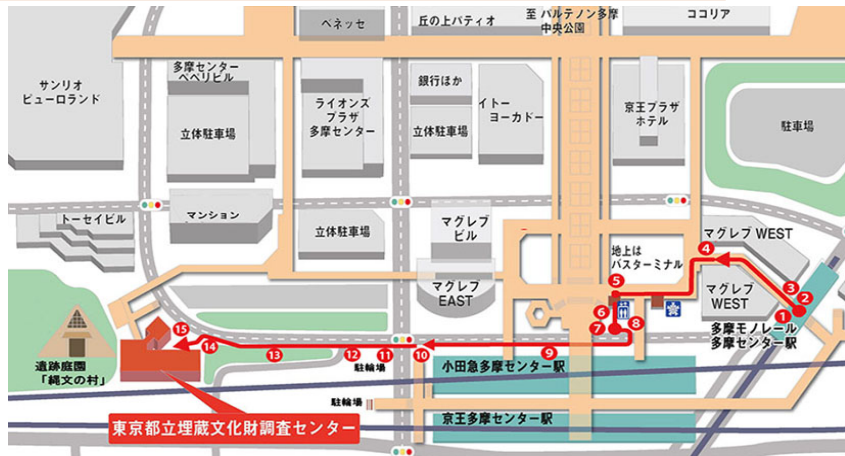

多摩モノレール多摩センター駅から

問い合わせ先
経営管理課 042-373-5296

11 交差点を渡ったら、道路の横の歩道をまっすぐ進みます。

1 改札を出たら、正面のエレベーターで2階に下ります。

6 エレベーターを降りたら、左に曲ります。

12 途中の坂は下りずにまっすぐ進みます。

2 エレベーターを降りたら道なりに進み、突き当りを左に曲ります。

7 まっすぐ進み、1つ目の横断歩道を右に曲ります。

13 そのまままっすぐ進みます。

3 まっすぐ進むと屋外に出ます。そのまま道なりに進みます。

8 横断歩道を渡ったら右に曲がり、まっすぐ進みます。

14 到着です。土嚢の模型がある入口から奥の階段前まで進みます。

4 突き当りを左に曲ります。そのまま道なりに進むと、左に交番があります。さらにまっすぐ進みます。

9 道なりに、まっすぐ進みます。

15 階段を上ると展示ホールの入口です。階段を上ることが困難な方は、階段の左手にあるインターフォンを押して、職員を呼び出してください。職員がご案内いたします。

5 電話ボックスの前を左に曲がり、エレベーターで1階に下ります。

10 正面の横断歩道を渡ります。