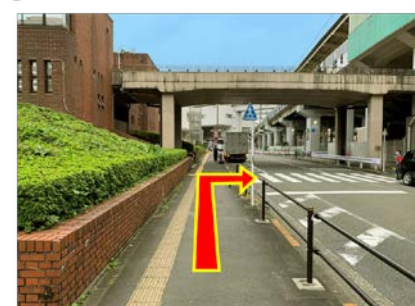

# 多摩センター駅バスターミナルから

問い合わせ先  
 経営管理課 042-373-5296

1 バスを降りたら、バスターミナルのエレベーターで1階に下ります。

5 道なりに、まっすぐ進みます。

9 そのまままっすぐ進みます。

2 エレベーターを降りたら、左に曲がります。

6 正面の横断歩道を渡ります。

10 到着です。土器の模型がある入口から奥の階段前まで進みます。

3 まっすぐ進み、1つ目の横断歩道を右に曲がります。

7 横断歩道を渡ったら、道路の横の歩道をまっすぐ進みます。

11 階段を上ると展示ホールの入口です。階段を上ることが困難な方は、階段の左手にあるインターフォンを押して、職員を呼び出してください。職員がご案内いたします。

4 横断歩道を渡ったら右に曲がり、まっすぐ進みます。

8 途中の板は下りずにまっすぐ進みます。