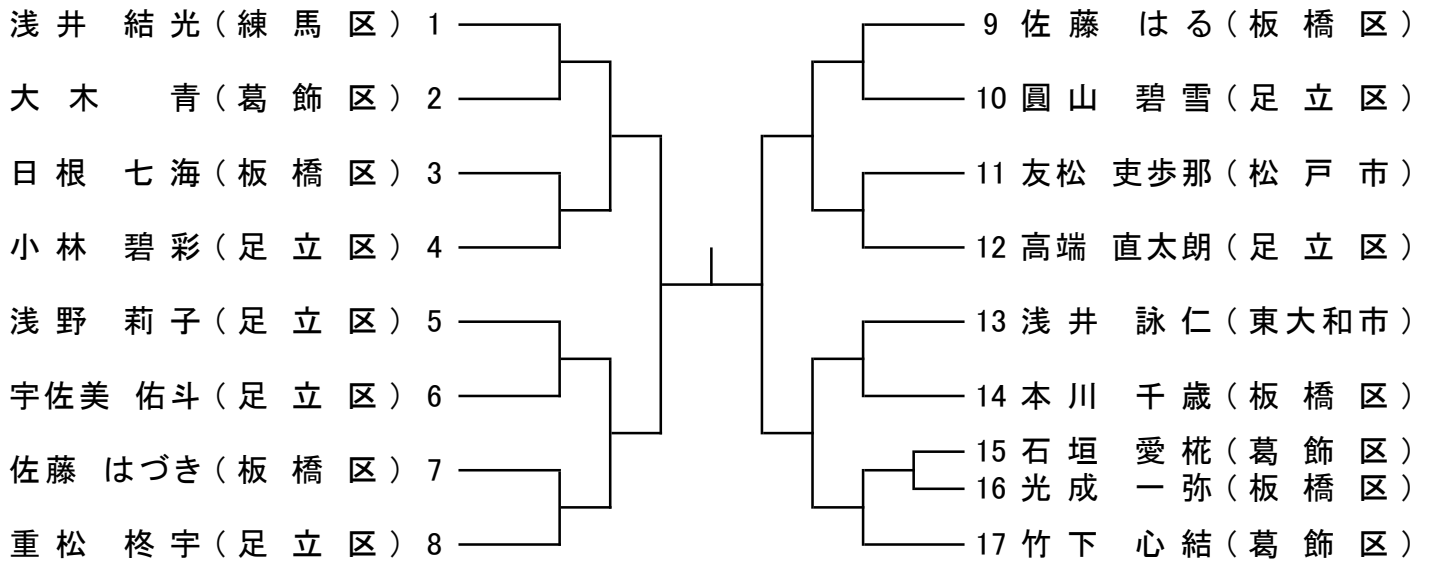

剣道競技
基本の部

剣道競技
小学校1・2年生の部

剣道競技
小学校3・4年生の部

剣道競技
小学校5・6年生の部