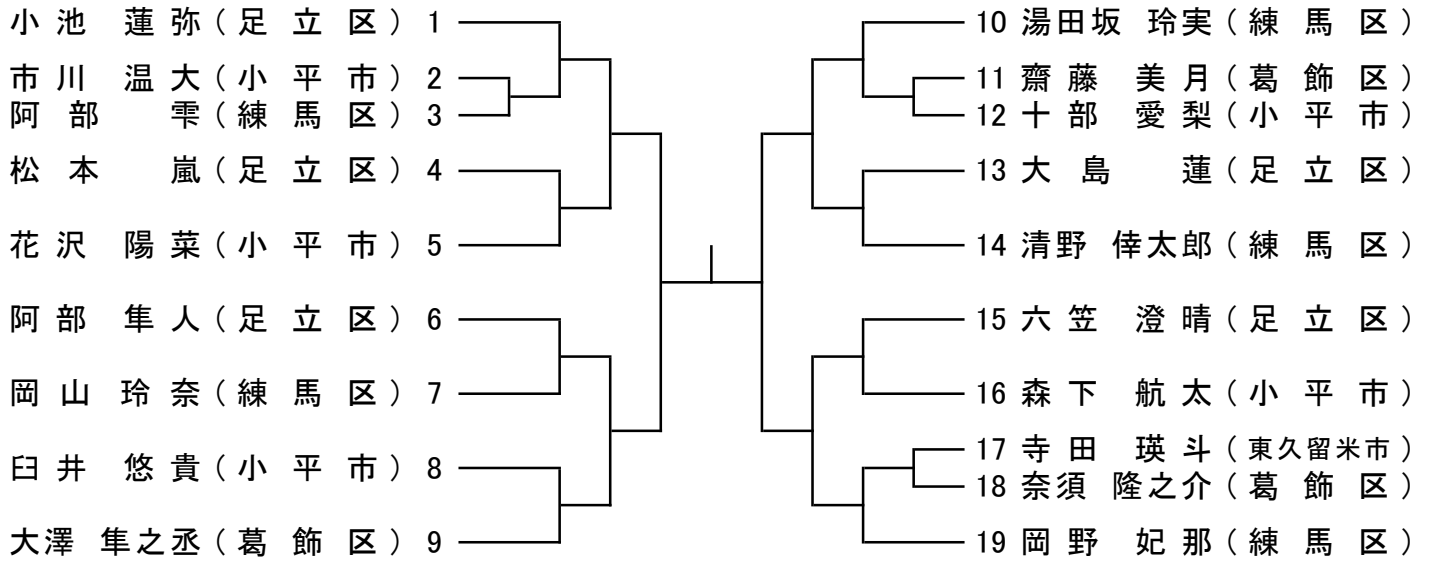

剣道競技
基本の部

剣道競技
小学校1・2年生の部

剣道競技
小学校3・4年生の部

剣道競技
小学校5・6年生の部