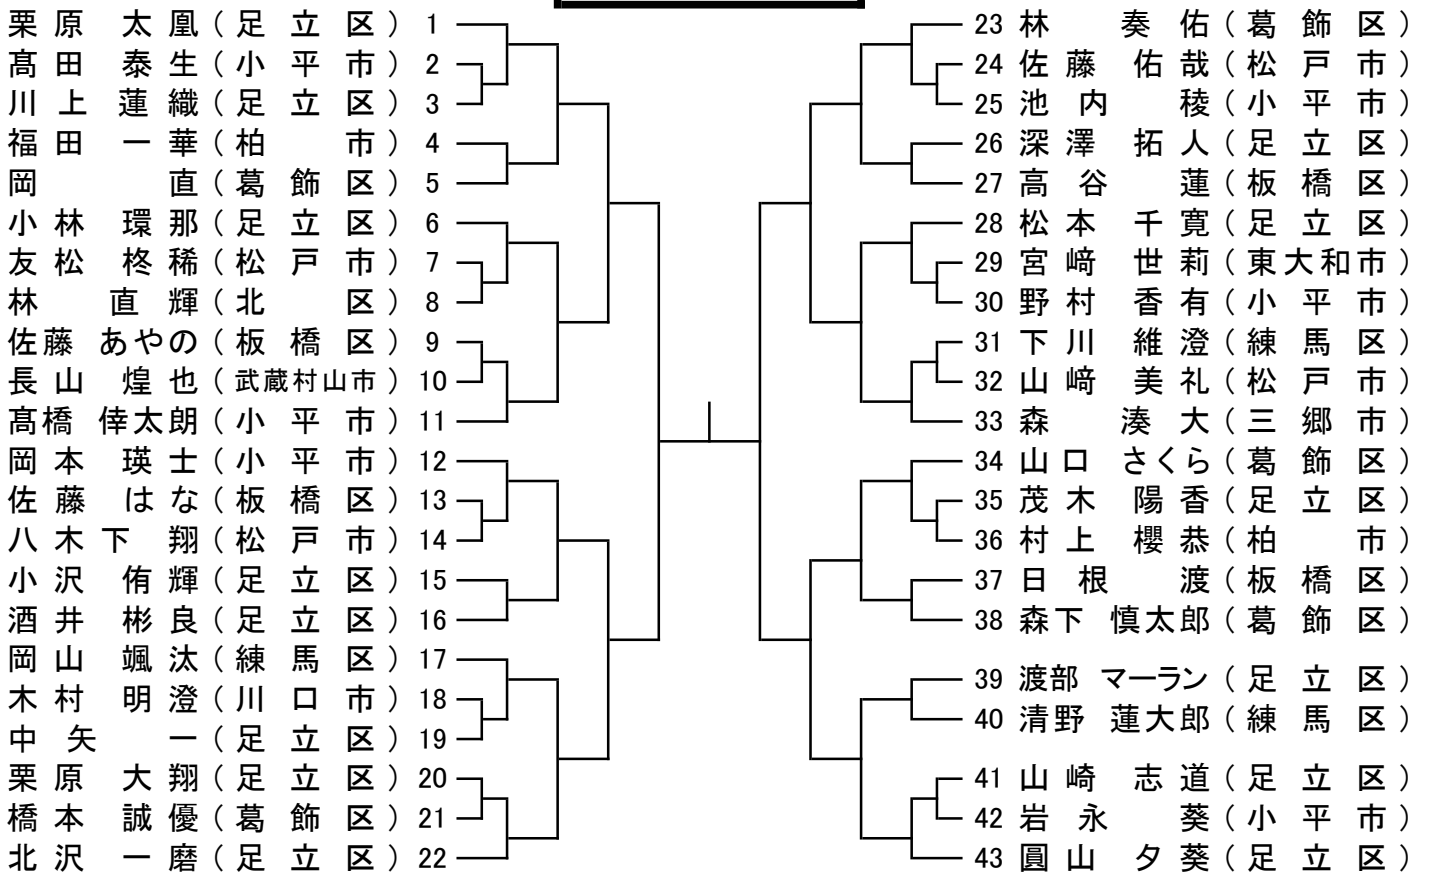

剣道競技
基本の部

剣道競技
小学校1・2年生の部

剣道競技
小学校3・4年生の部

剣道競技
小学校5・6年生の部