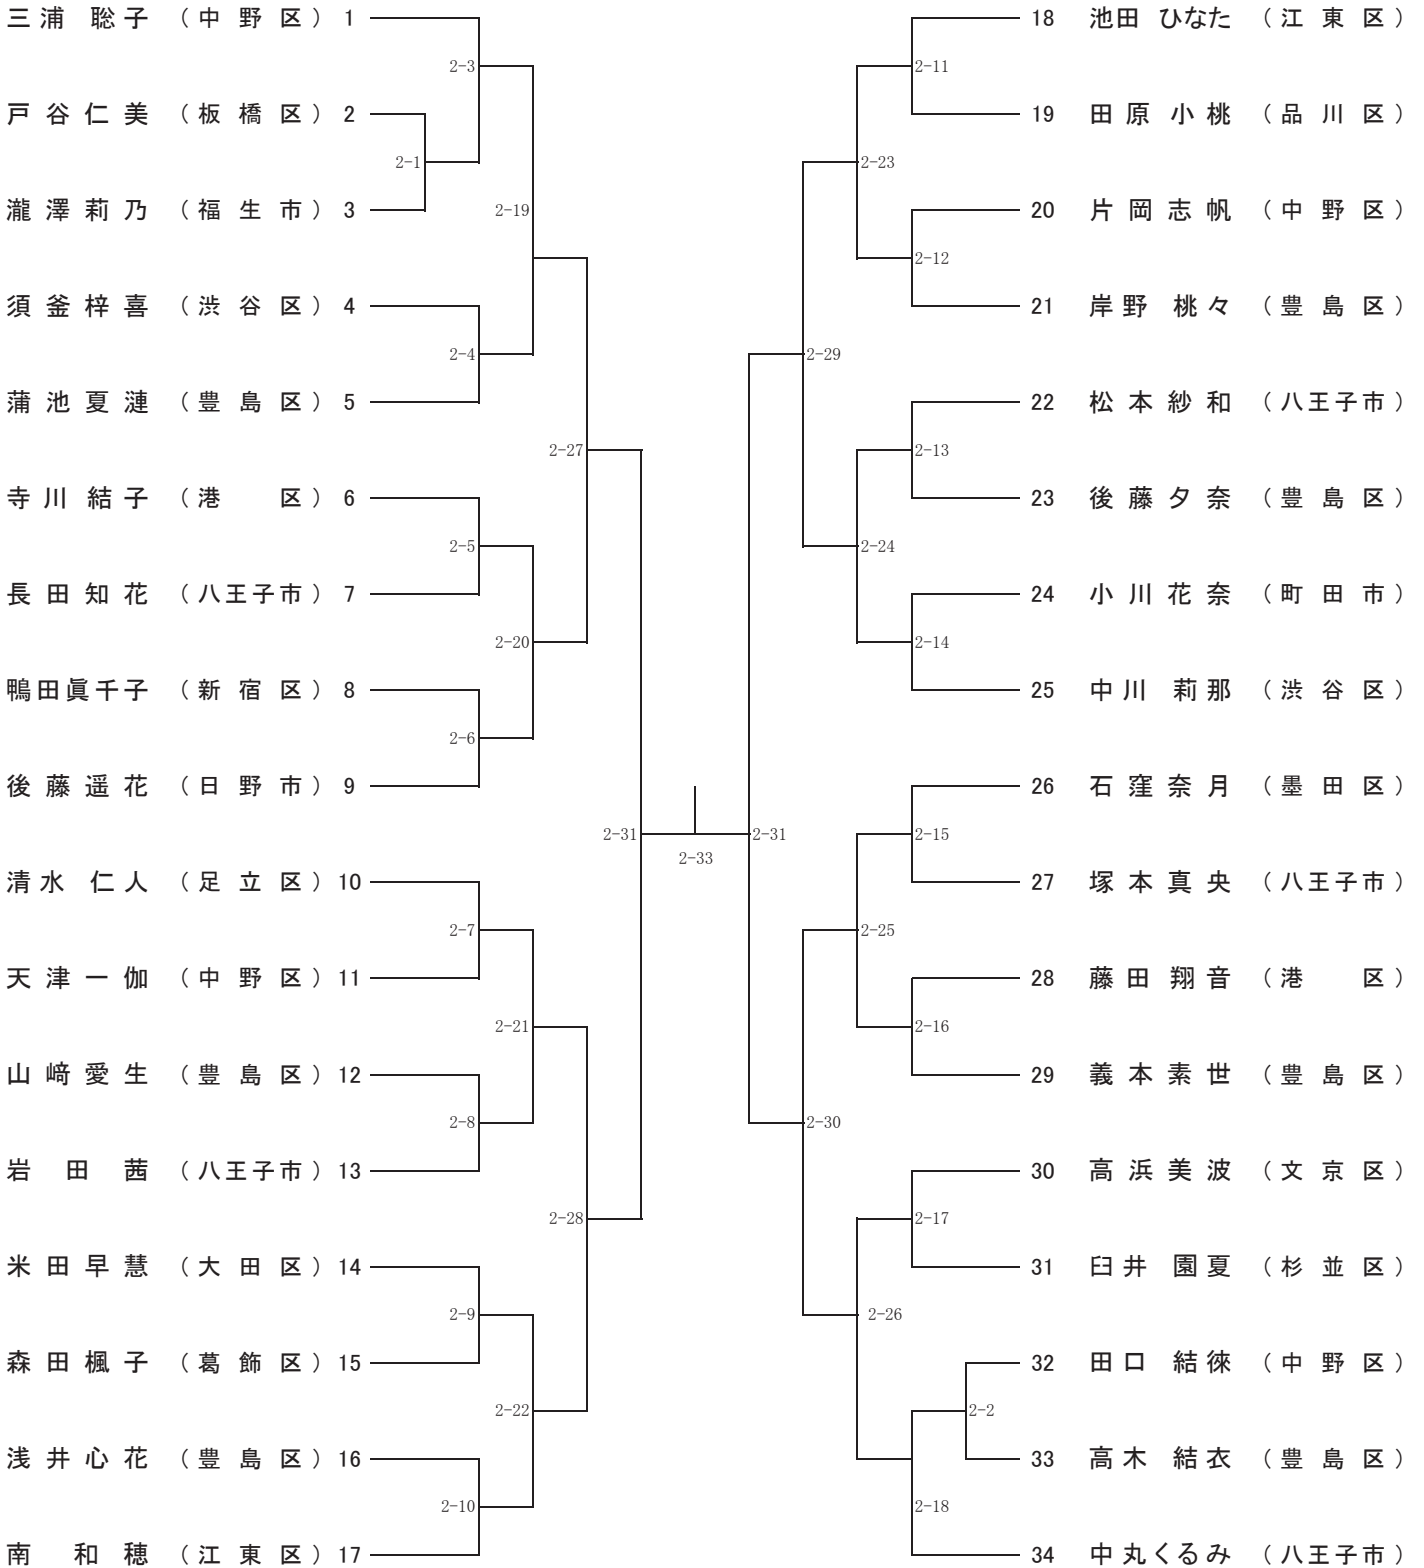

なぎなた競技・試合規則及び審判規則

1 試合 東京武道館第二武道場にて、小学生・中学生・高校生の3部門を個人試合、小学生・中学生の2部門を演技、トーナメント方式により行う。

2 試合・審判規定

(1) 試合の部

全日本なぎなた連盟の競技規定並びに審判規定により行う。

- ① 試合場は12m四方の広さとする。
- ② 試合時間は2分で、時間内に勝敗が決しない場合は判定とする。
ただし、決勝戦のみ延長1分1回で判定とする。
- ③ 3位決定戦は行わない。

(2) 演技の部

2人1組の演技者で指定された「しかけ、応じ」3本を旗形式により行う。

3 審判員、係員の服装

- ① 審判員・・・全日本なぎなた連盟審判用ポロシャツ・トレーナー(白トレーナー可)・ワッペン、紺・黒ズボン、審判員ソックス
- ② 係員・・・上:白 又は グレー、下:紺・黒 スカートまたはズボン、白ソックス

なぎなた試合 小学生の部

なぎなた試合
中学生の部

なぎなた試合
高校生の部

第1コート

第2コート

なぎなた演技
小学生の部

しかけ応じ 1・2・4本目 第1コート

なぎなた演技
中学生の部

しかけ応じ 2・4・5本目 第2コート