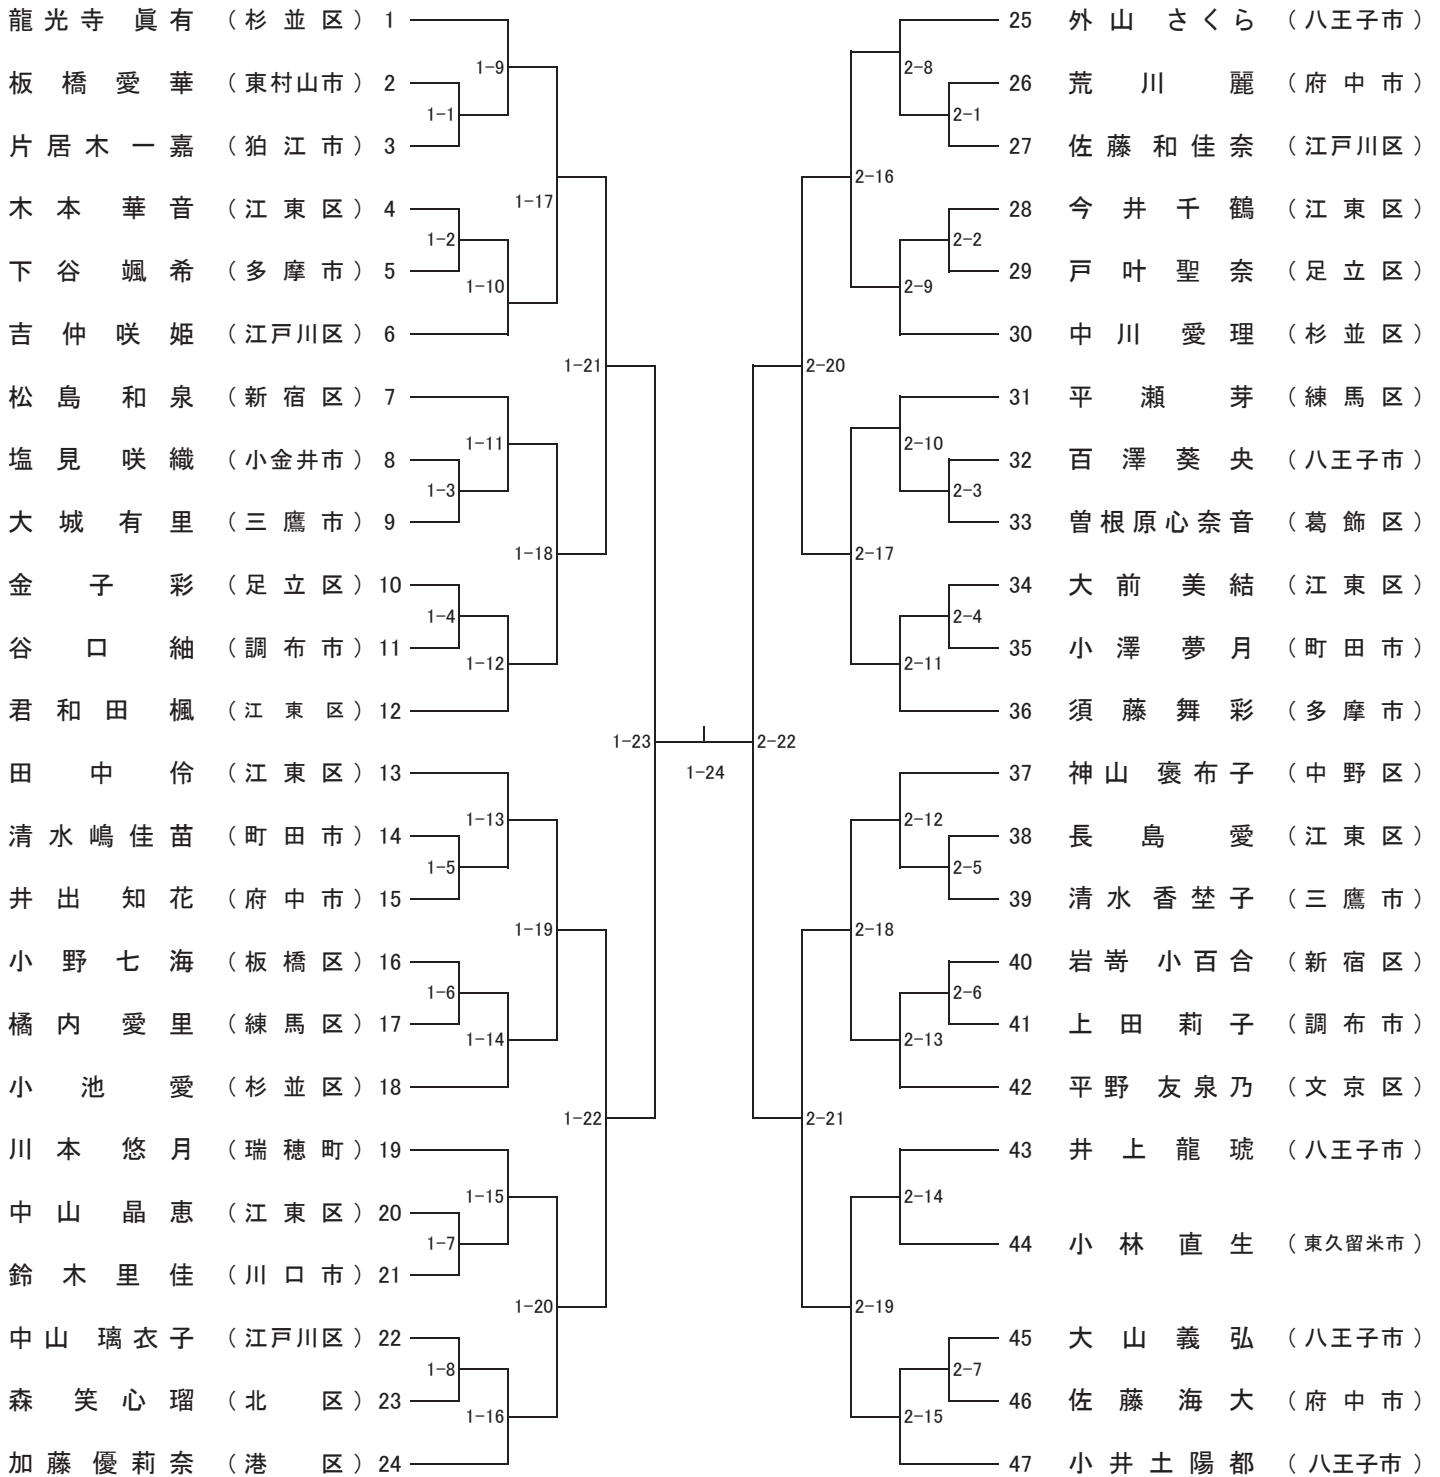

なぎなた競技・試合規則及び審判規則

1 試合 東京武道館第二武道場にて、小学生・中学生・高校生の3部門を個人試合、小学生・中学生の2部門を演技、トーナメント方式により行う。

2 試合・審判規定

(1) 試合の部

全日本なぎなた連盟の競技規定並びに審判規定により行う。

- ① 試合場は12m四方の広さとする。
- ② 試合時間は2分で、時間内に勝敗が決しない場合は判定とする。
ただし、決勝戦のみ延長1分1回で判定とする。
- ③ 3位決定戦は行わない。

(2) 演技の部

2人1組の演技者で指定された「しかけ、応じ」3本を旗形式により行う。

3 審判員、係員の服装

- ① 審判員・・・全日本なぎなた連盟審判用ポロシャツ・トレーナー(白トレーナー可)・ワッペン、紺・黒ズボン、審判員ソックス
- ② 係員・・・上:白 又は グレー、下:紺・黒 スカートまたはズボン、白ソックス

なぎなた試合 小学生の部

なぎなた試合
中学生の部

なぎなた試合
高校生の部

第1コート

第2コート

なぎなた演技
小学生の部

しかけ応じ 1・2・4本目 第1コート

なぎなた演技
中学生の部

しかけ応じ 2・4・5本目 第2コート