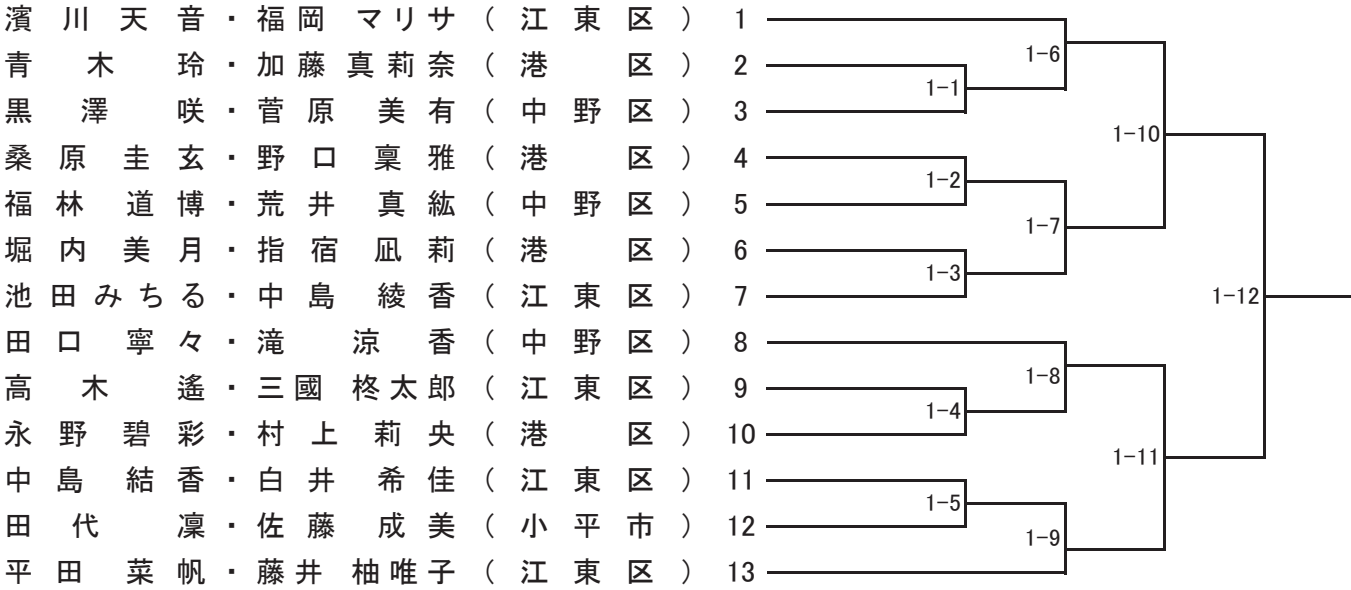

なぎなた演技
小学生の部

しかけ応じ 1・2・4本目 第1コート