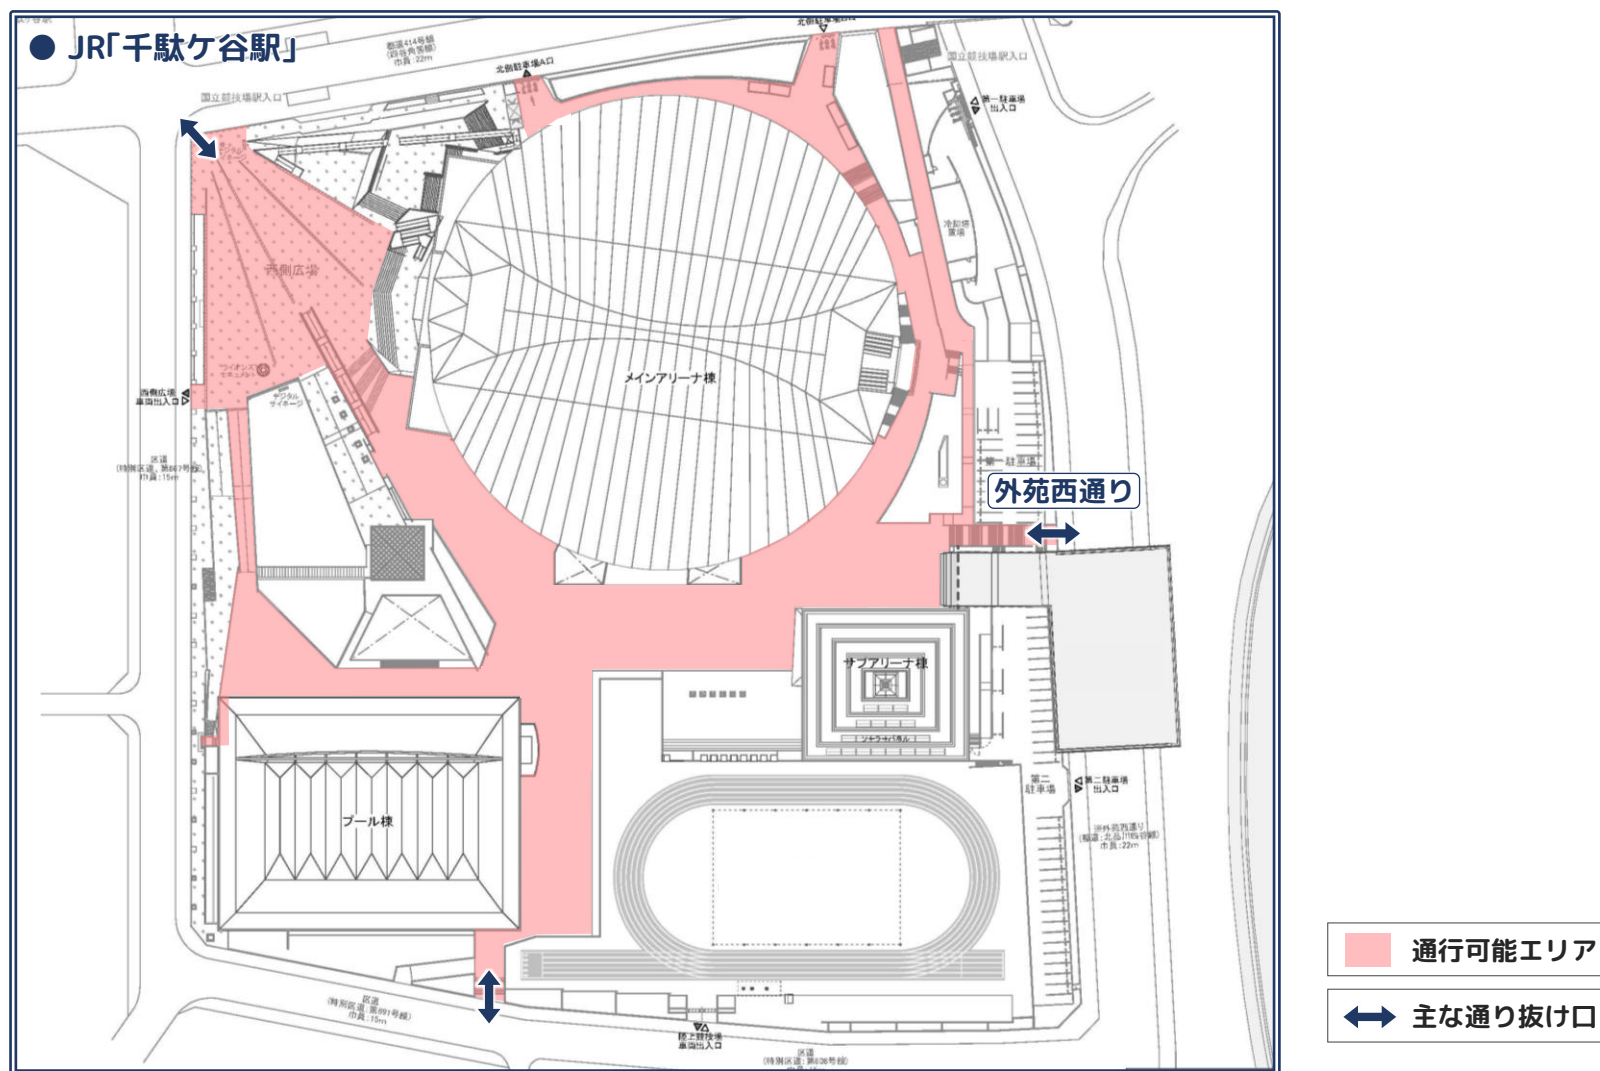

東京体育館 敷地内通行に関するお知らせ

東京体育館は、現在、東京2020大会後の原状回復工事を行っておりますが、屋外の仮設物撤去等に伴い、2021年10月1日以降、下図のとおり外構部が通行可能となります。

※アリーナ・プール・会議室等の施設内や陸上競技場・駐車場等は、引き続き工事等により入場することが出来ません。
※敷地内では乗り物や場所の占有等に関する禁止行為が定められています。通行の際は、他の通行者の迷惑にならないよう
ルールの順守をお願いします。