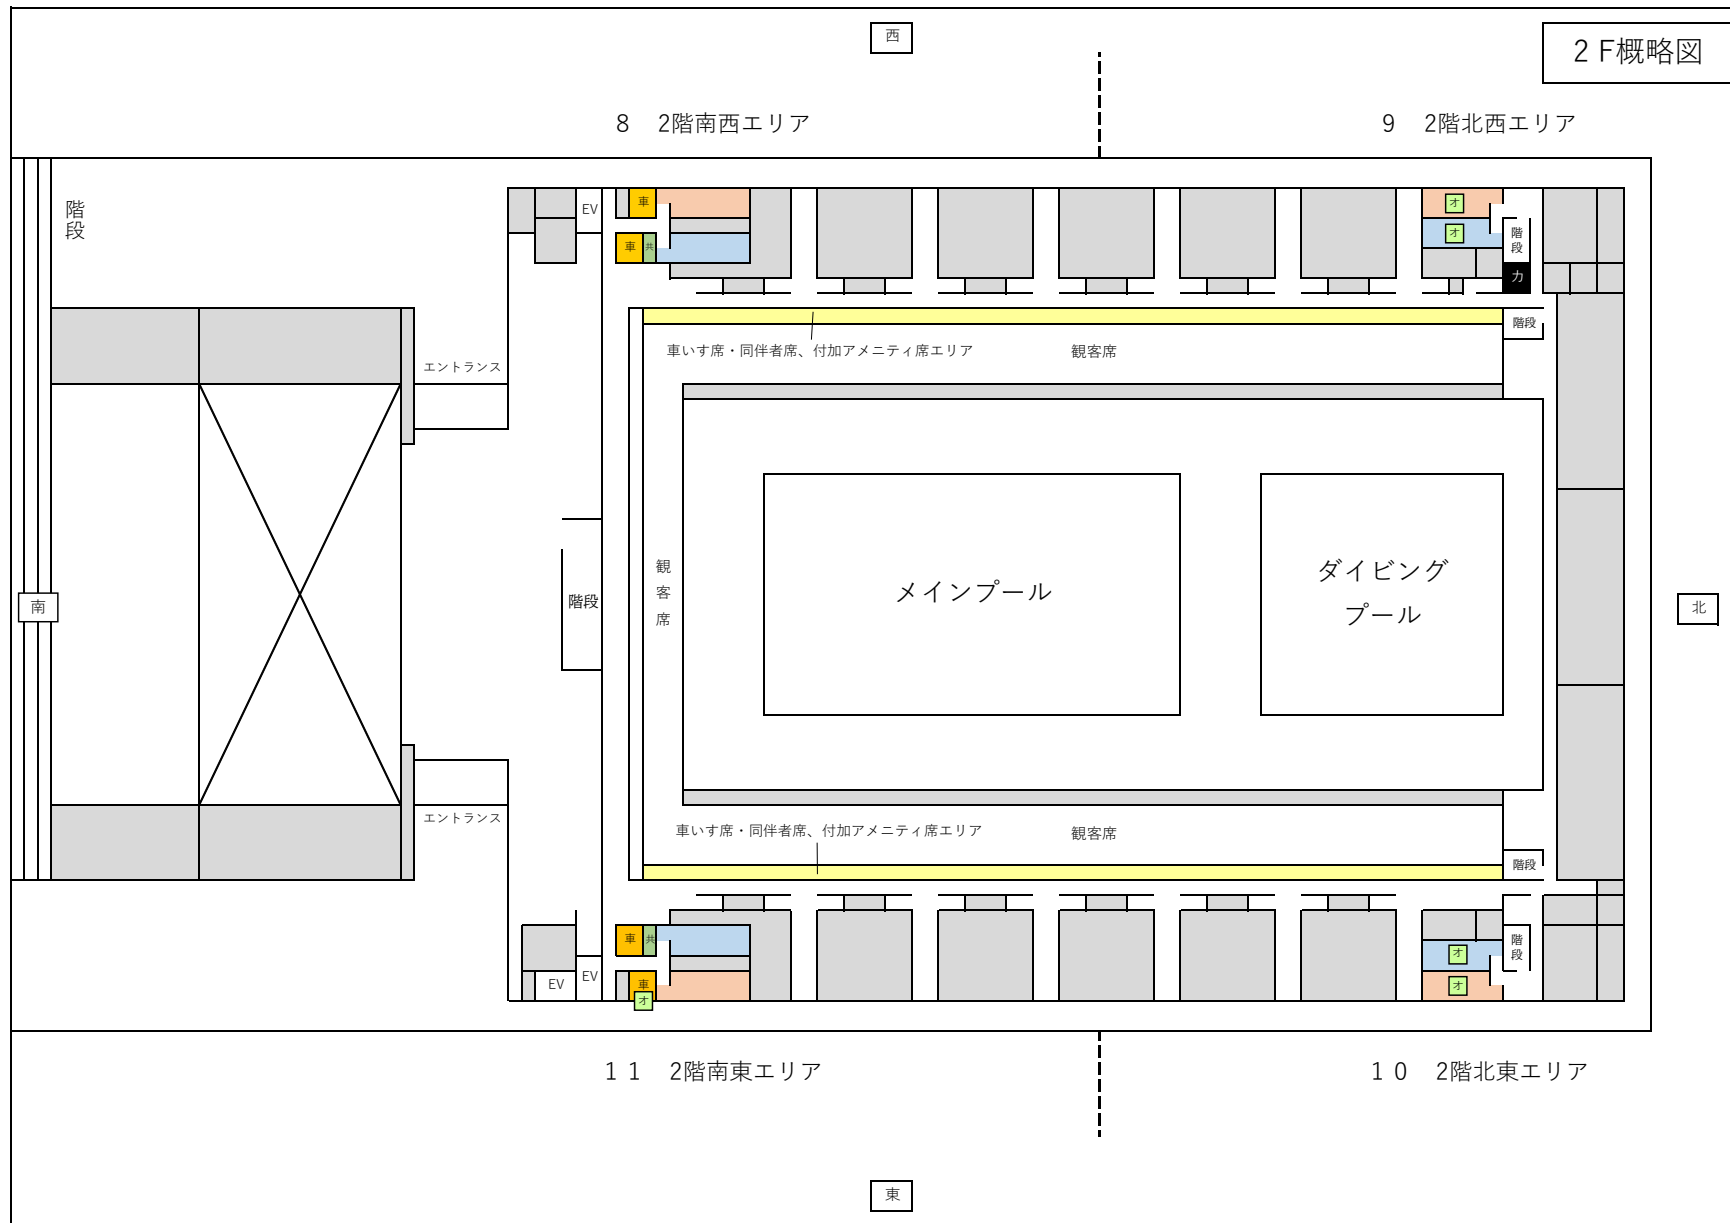

東京アクアティクスセンター 館内概略図

1 F概略図

- 車 車いす対応トイレ
- 共 男女共用トイレ
- 男子トイレ
- 女子トイレ
- 家 家族更衣室
- 男子車いすシャワー室
- 女子車いすシャワー室
- オ オストメイト対応トイレ

東京アクアティクスセンター 館内概略図

- 車いす対応トイレ
- 男女共用トイレ
- 男子トイレ
- 女子トイレ
- オストメイト対応トイレ
- カムダウン・クールダウンスペース

東京アクアティクスセンター 館内概略図

3 F概略図

- 車 車いす対応トイレ
- 共 男女共用トイレ
- オ 男子トイレ
- オ 女子トイレ
- オ オストメイト対応トイレ