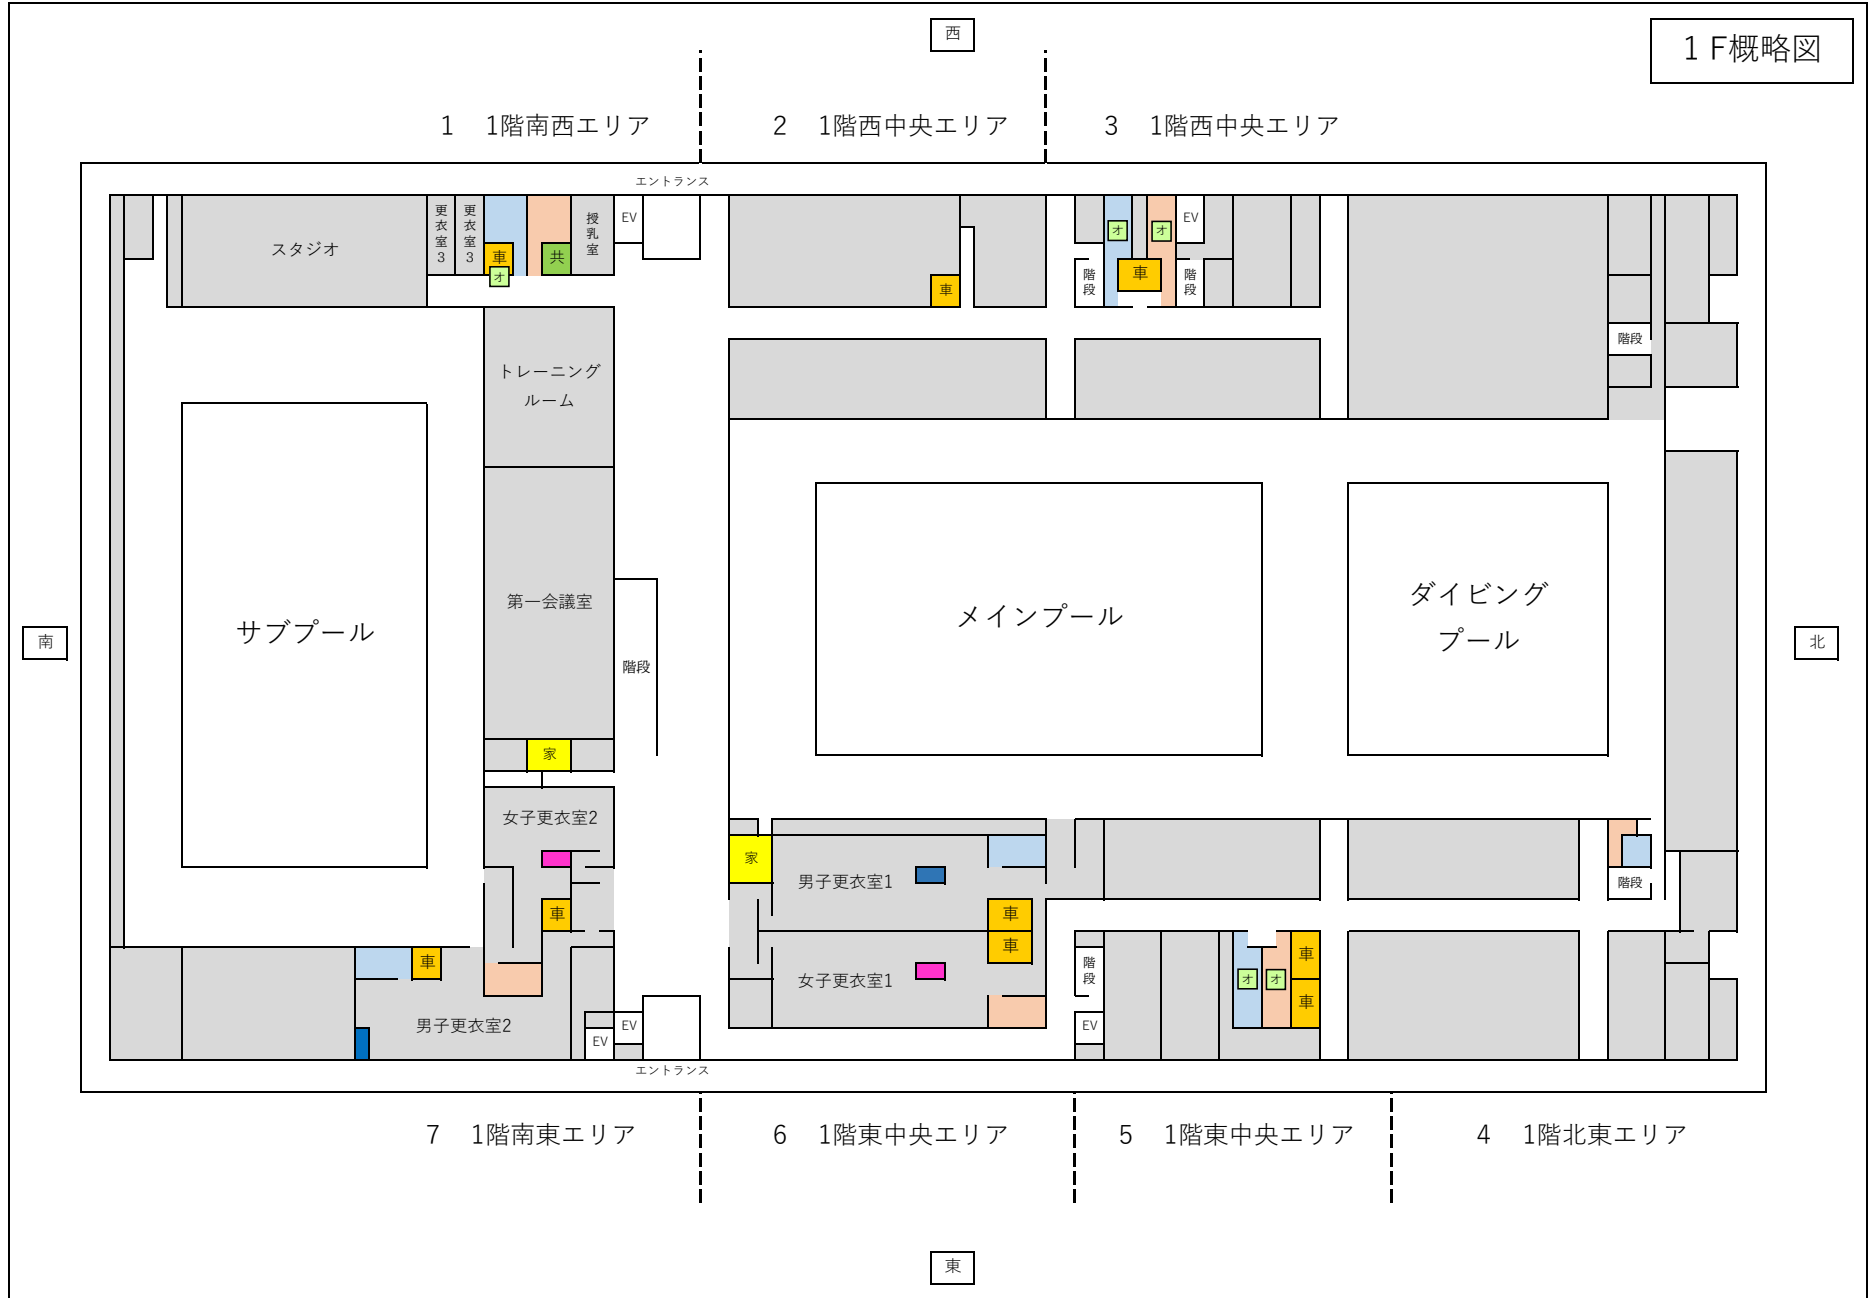

東京アクアティクスセンター 館内概略図

1 F概略図

- 車 車いす対応トイレ
- 共 男女共用トイレ
- 男子トイレ
- 女子トイレ
- 家 家族更衣室
- 男子車いすシャワー室
- 女子車いすシャワー室
- オ オストメイト対応トイレ

東京アクアティクスセンター 館内概略図

- 車いす対応トイレ
- 男女共用トイレ
- 男子トイレ
- 女子トイレ
- オストメイト対応トイレ
- カムダウン・クールダウンスペース

東京アクアティクスセンター 館内概略図

3 F概略図

- 車 車いす対応トイレ
- 共 男女共用トイレ
- オ 男子トイレ
- オ 女子トイレ
- オ オストメイト対応トイレ