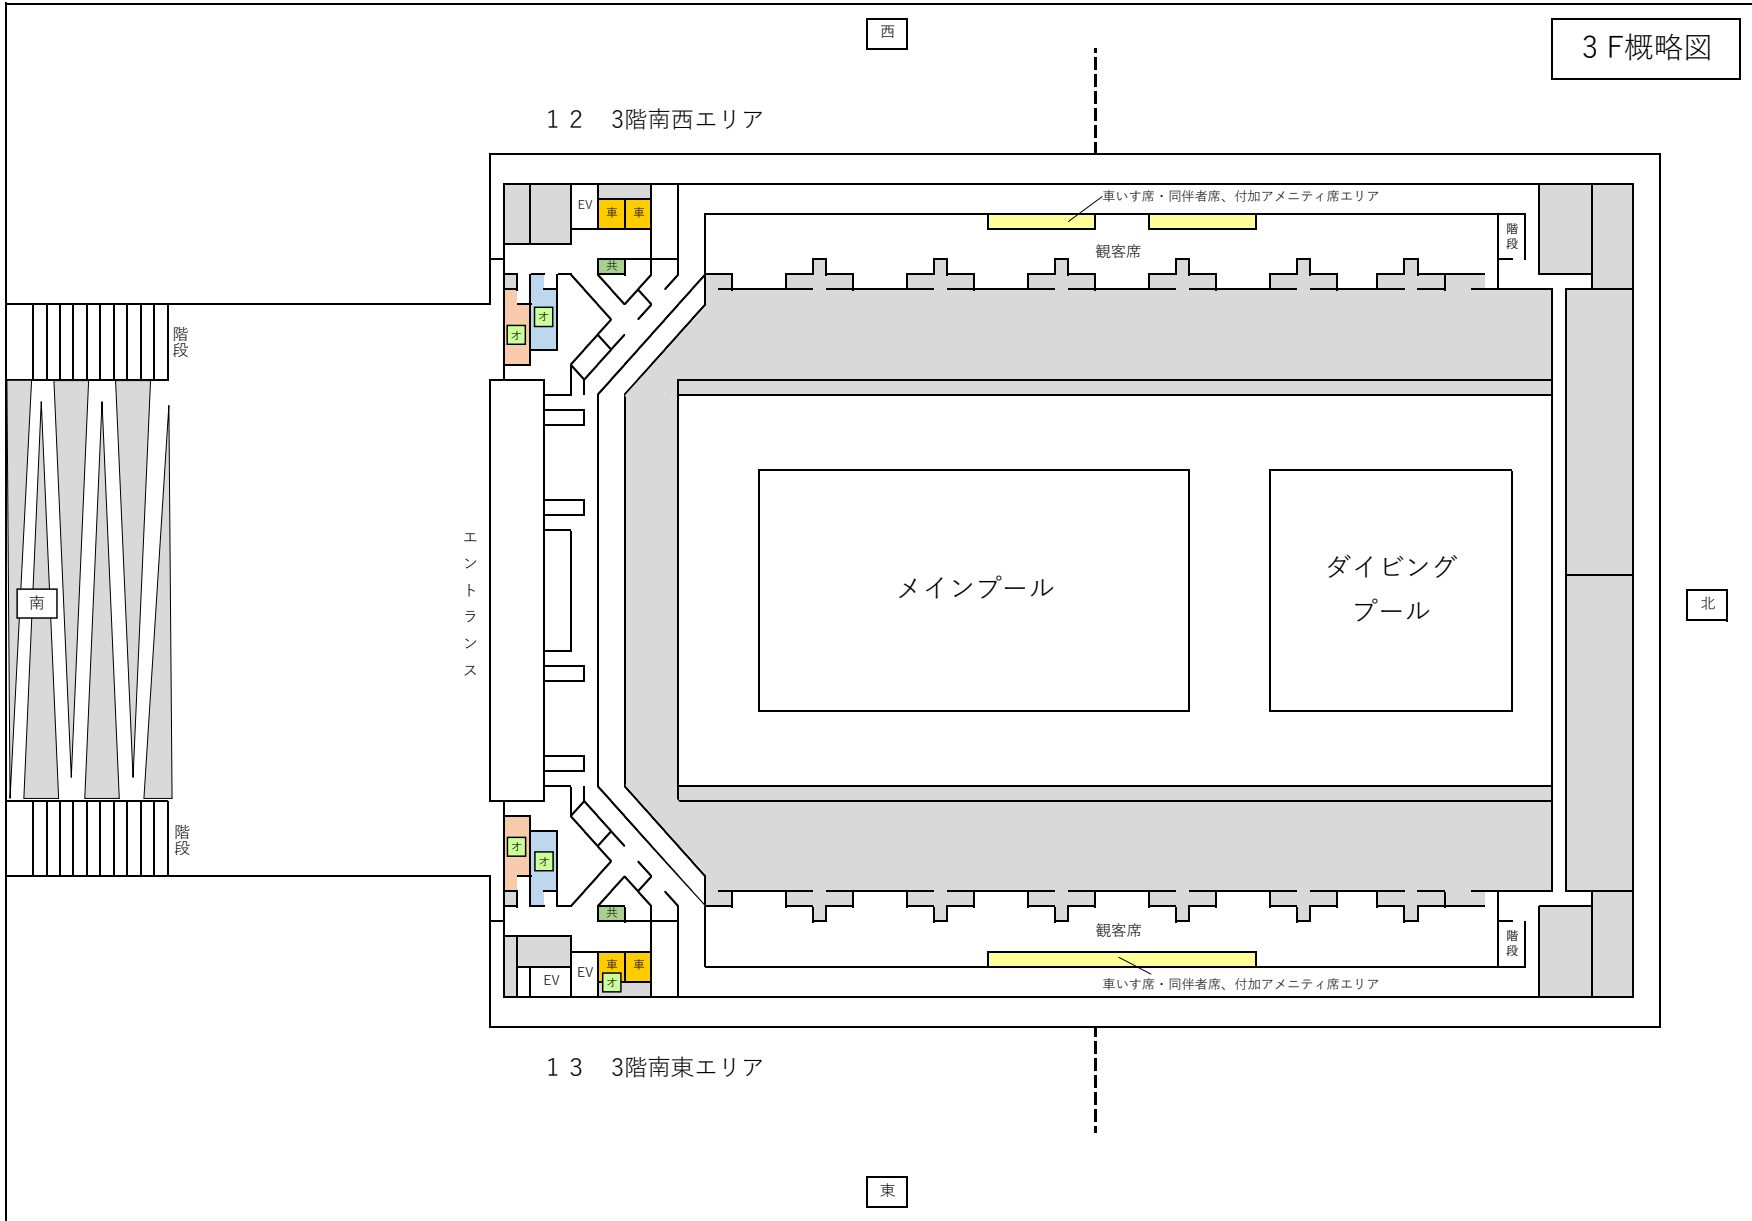

東京アクアティクスセンター 館内概略図

1 F概略図

- 車 車いす対応トイレ
- 共 男女共用トイレ
- 男子トイレ
- 女子トイレ
- 家 家族更衣室
- 男子車いすシャワー室
- 女子車いすシャワー室
- オ オストメイト対応トイレ

東京アクアティクスセンター 館内概略図

- 車いす対応トイレ
- 男女共用トイレ
- 男子トイレ
- 女子トイレ
- オストメイト対応トイレ
- カムダウン・クールダウンスペース

東京アクアティクスセンター 館内概略図

3 F概略図

- 車 車いす対応トイレ
- 共 男女共用トイレ
- オ 男子トイレ
- オ 女子トイレ
- オ オストメイト対応トイレ