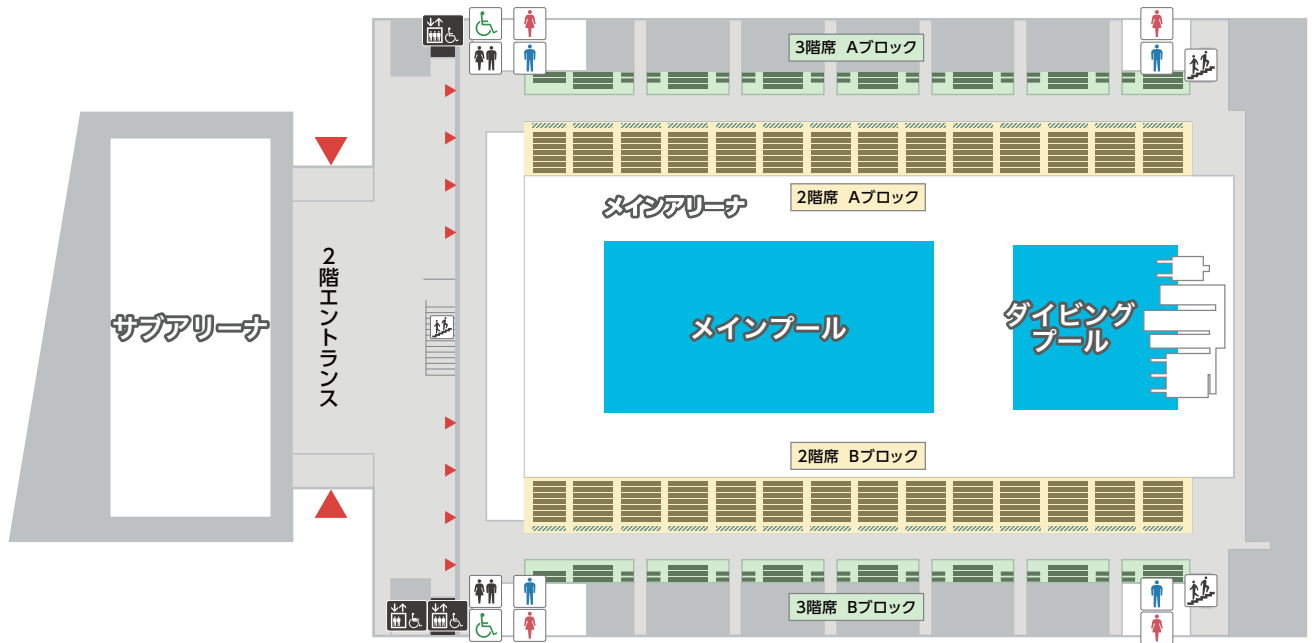

東京アクアティクスセンター 2階 フロアマップ

女性用トイレ

男性用トイレ

身障者用トイレ

男女共用トイレ

エレベーター

女性用更衣室

男性用更衣室

ベビーケアルーム

階段

車いす利用者/優先席