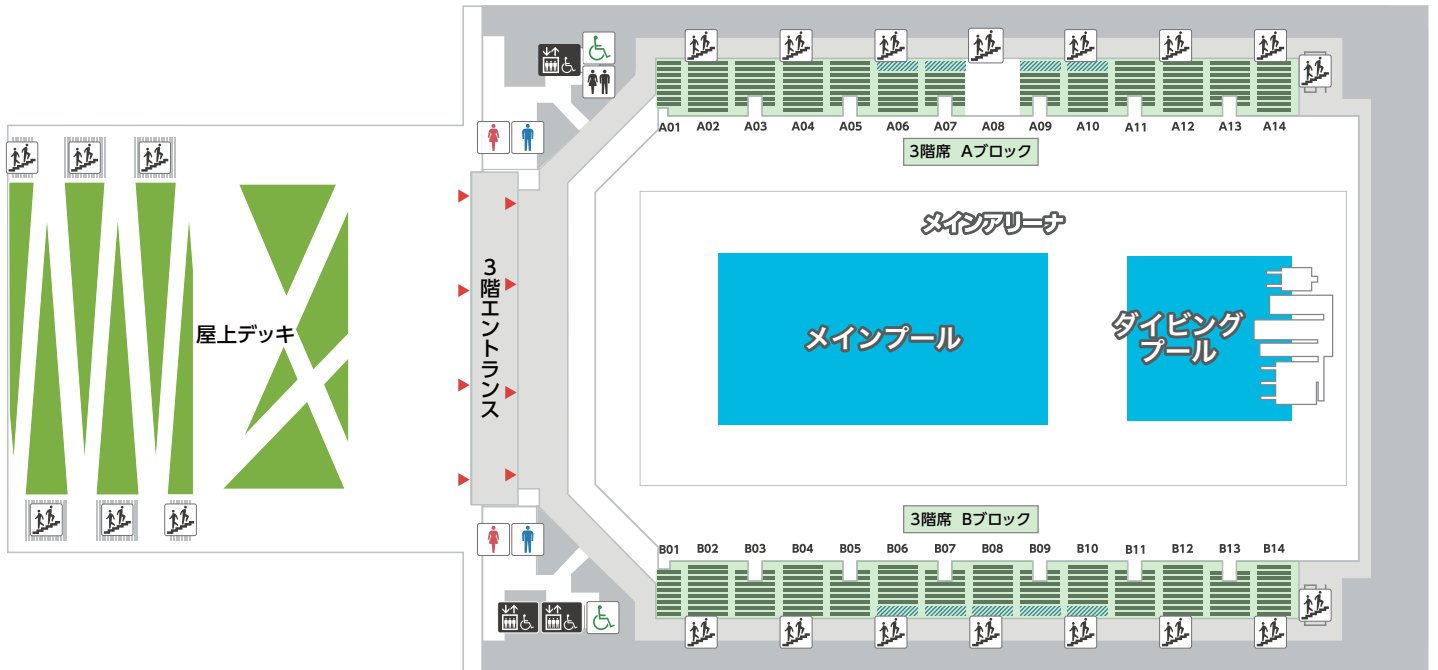

東京アクアティクスセンター 3階 フロアマップ

女性用トイレ

男性用トイレ

身障者用トイレ

男女共用トイレ

エレベーター

女性用更衣室

男性用更衣室

ベビーケアルーム

階段

車いす利用者/優先席