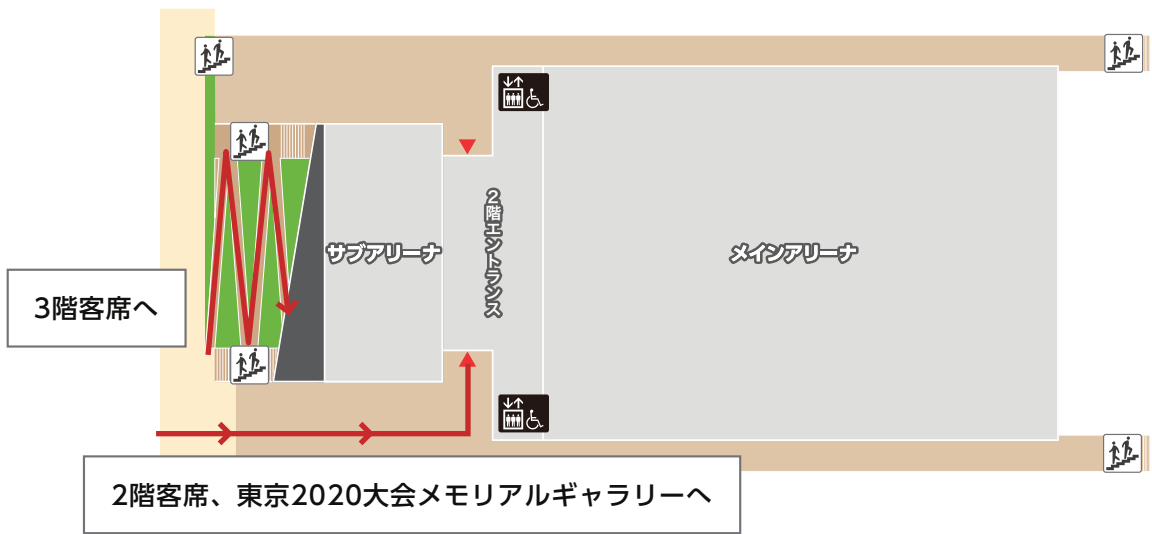

東京アクアティクスセンター 障がいのある方へのルート

2F

1F

女性用トイレ

男性用トイレ

身障者用トイレ

男女共用トイレ

エレベーター

女性用更衣室

男性用更衣室

ベビーケアルーム

階段

車いす利用者/優先席