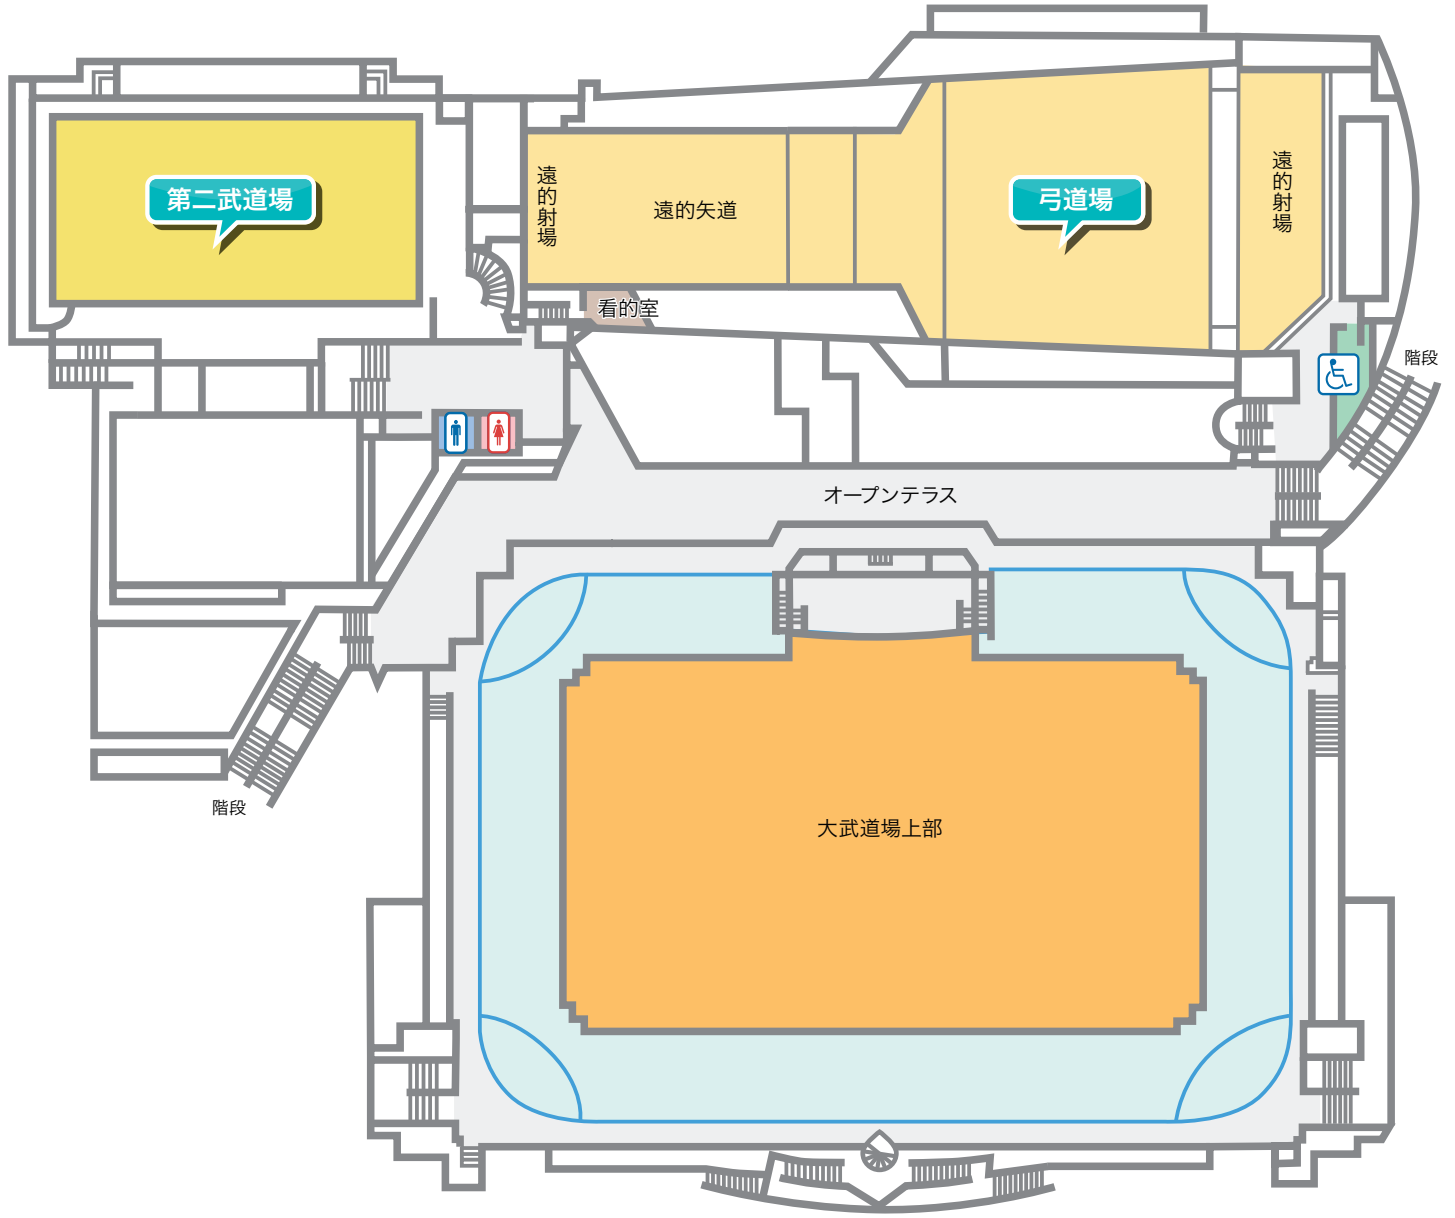

# 東京武道館 3階 フロアマップ

三階上屋

三階上屋