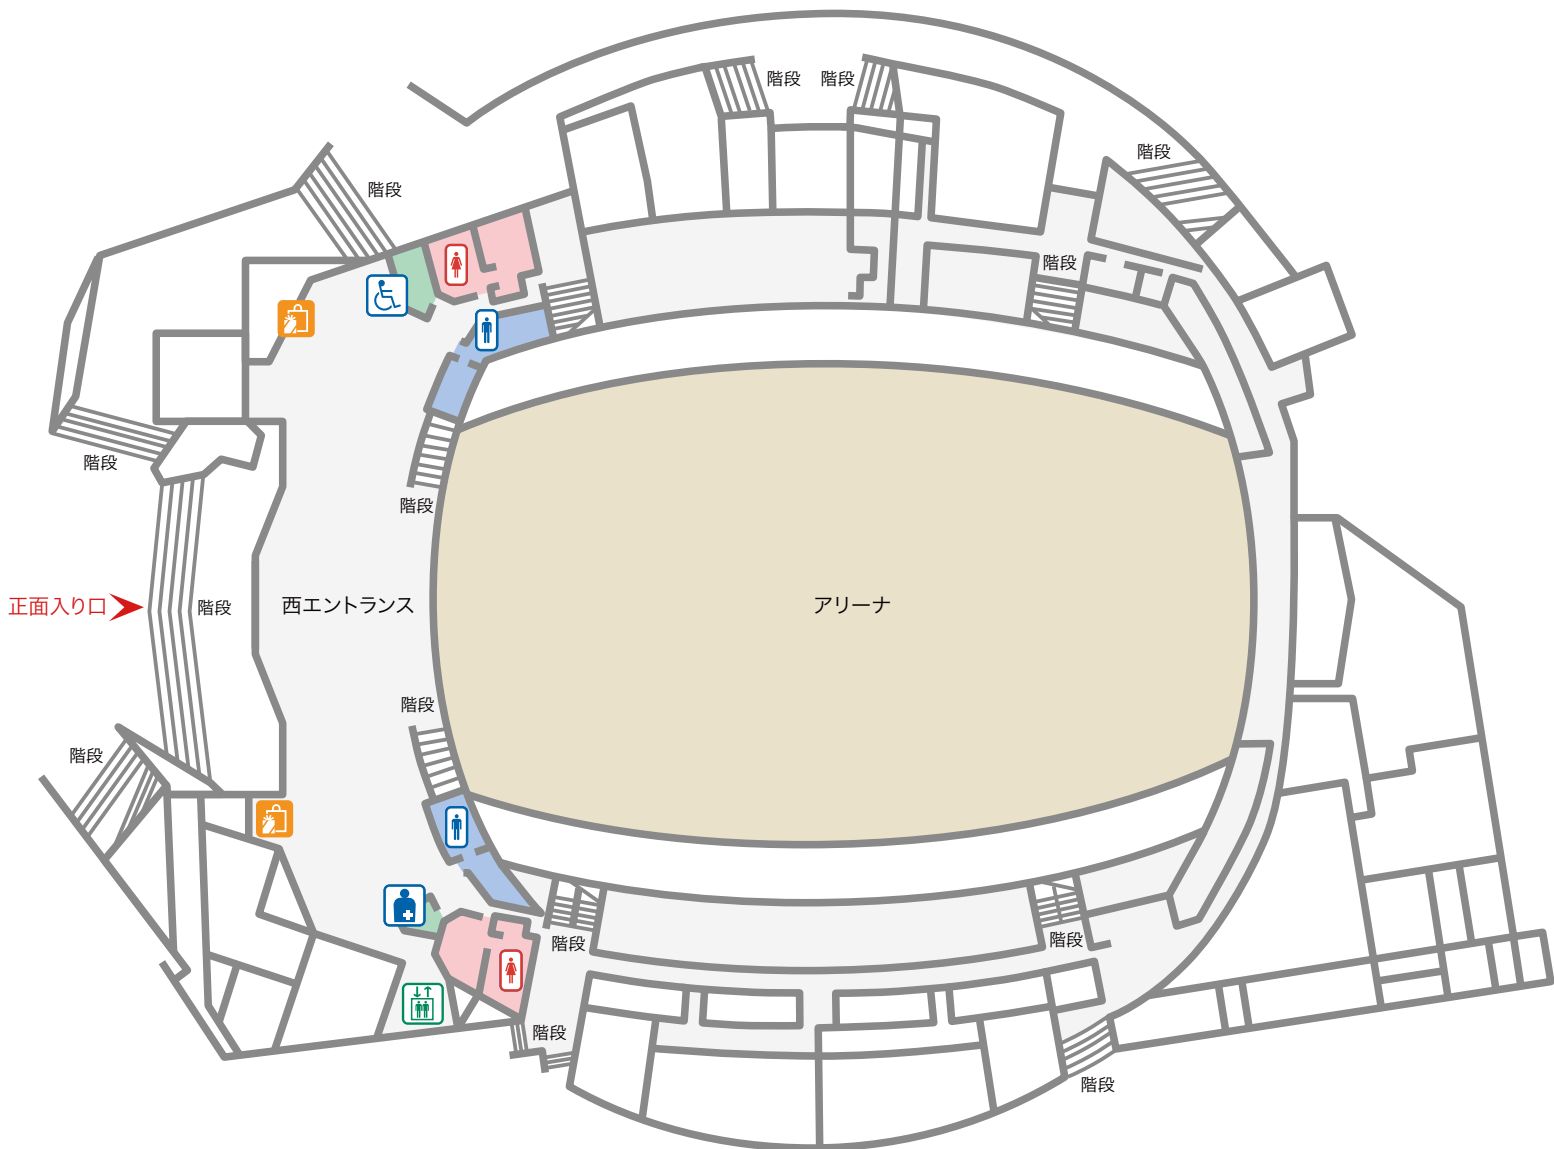

東京体育館 メインアリーナ 1階フロアマップ

売店

トイレ

多目的
トイレ

多目的トイレ
(オストメイト対応)

エレベーター