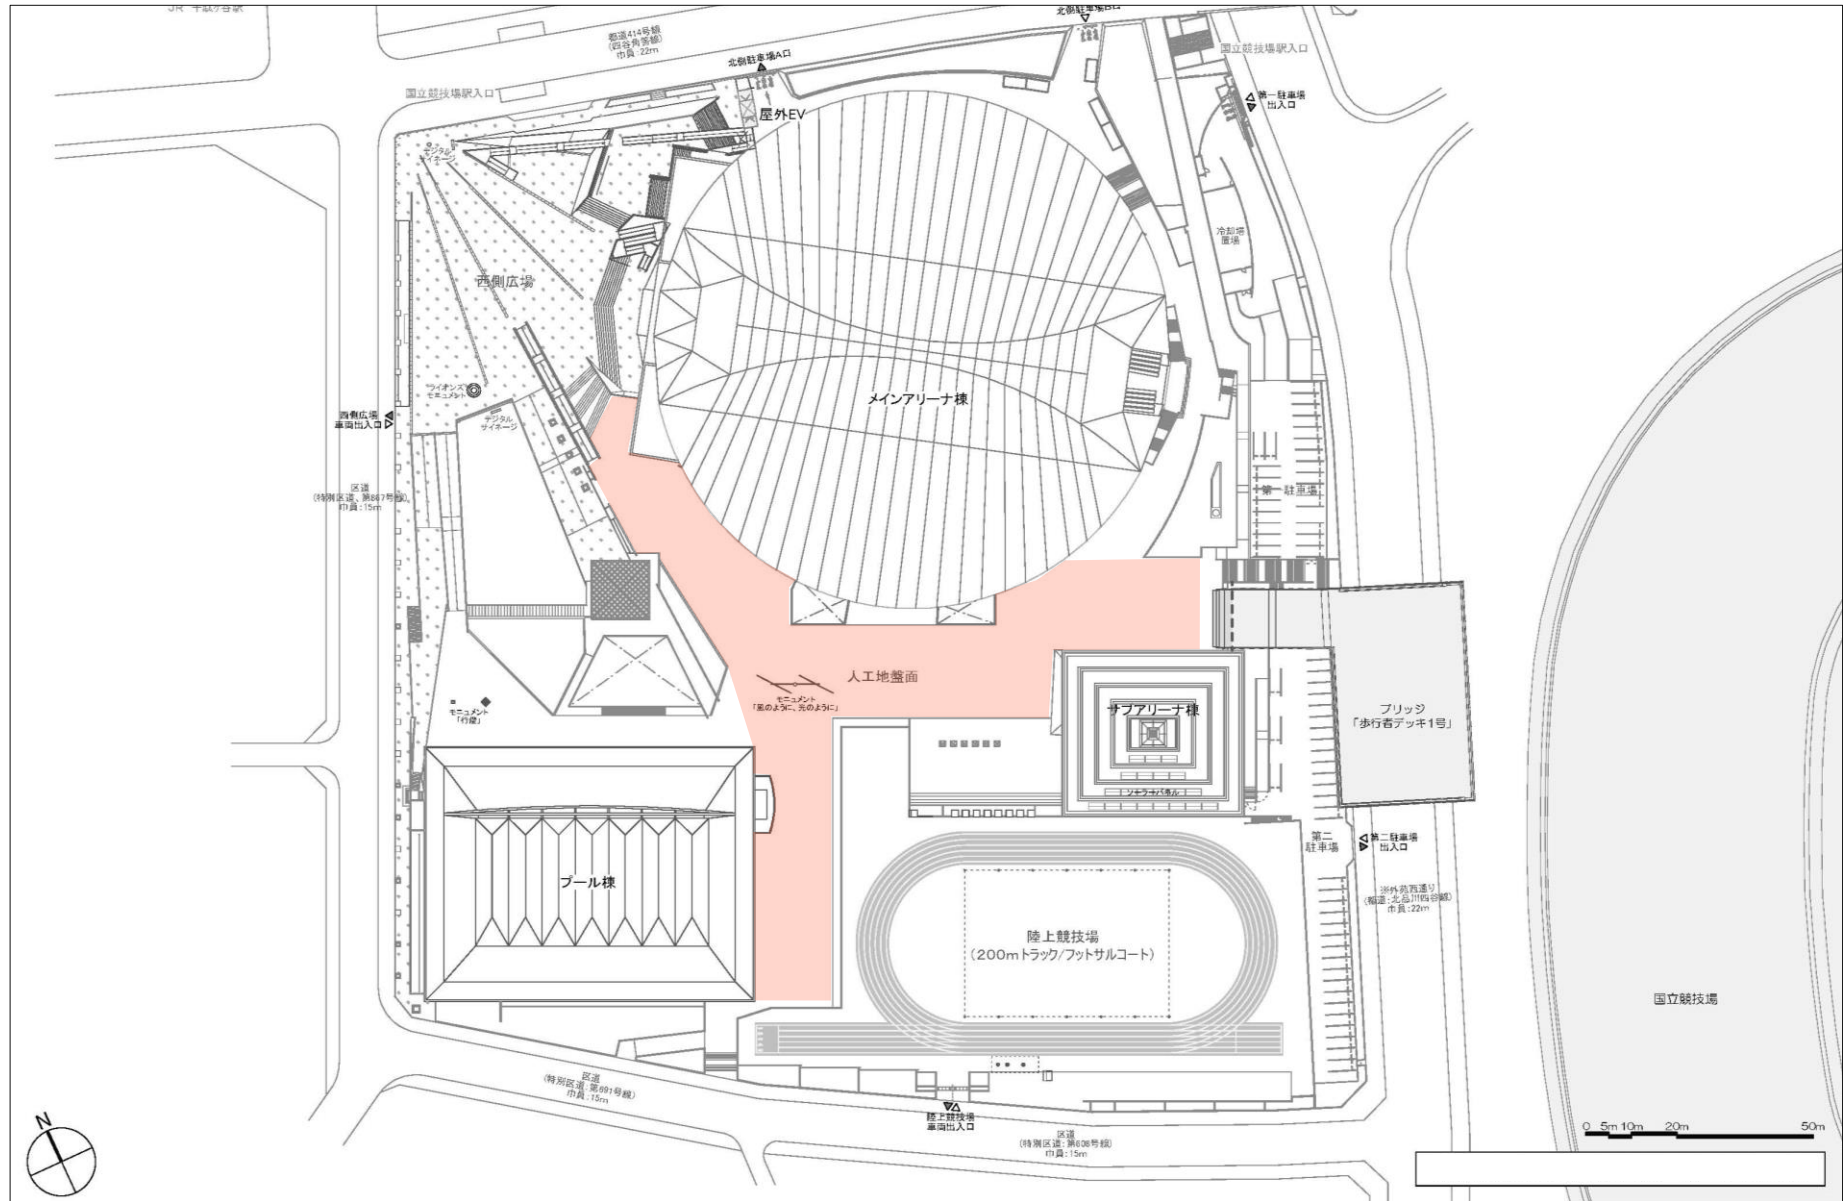

東京体育館 敷地内撮影可能エリア

- (1) 上記図面の ■ エリアが撮影可能となります。
- (2) 階段等を占有した撮影はできません。
- (3) 撮影可能エリア内であっても一般通行人や東京体育館行事関係者の通行等の支障になると判断される撮影はできません。
- (4) その他、一時占有に関する東京体育館の規則及び職員からの指示に従ってください。